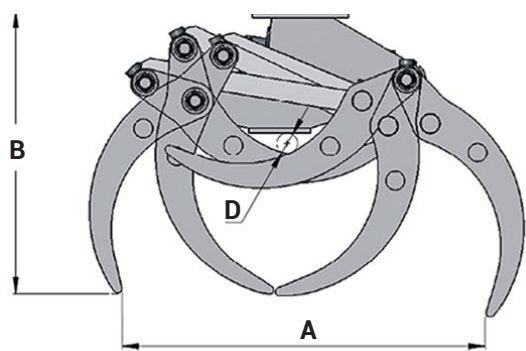

## KEY FEATURES

- Dubbla parallellstag
- Optimala in- och utrullningsegenskaper
- Höghållfast slitstål (400 HB)

A	703
B	544
C	342
D	40
E	287

## MODEL SPECIFICATIONS

TG 12 UG-7

56

0,12

200

30

8

2