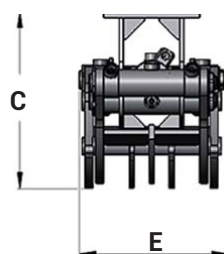

## KEY FEATURES

- Dubbla parallellstag
- Optimala in- och utrullningsegenskaper
- Höghållfast slitstål (400 HB)

A	703
B	544
C	342
D	40
E	287

## MODEL SPECIFICATIONS

TG 12 UG-7

56

0,12

200

30

8

2