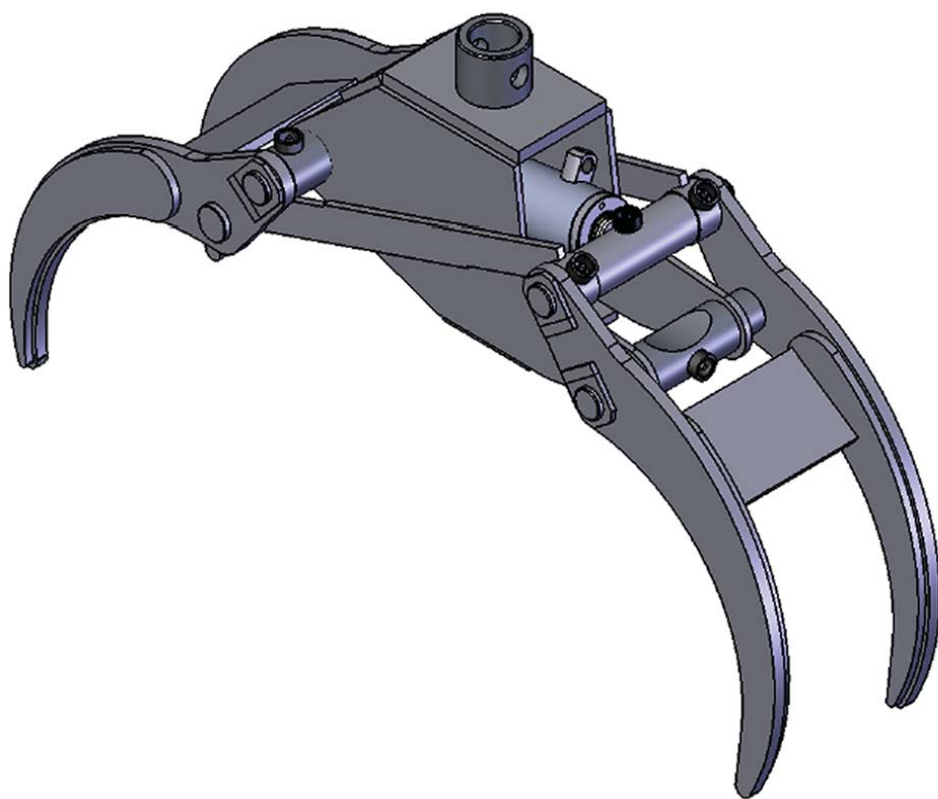

TIGERGRIP / TG 16 SR4

KEY FEATURES

- Dubbla parallellstäg
- Optimala in- och utrullningsegenskaper
- Cylinder med dubbla kolvstångstätningar för höga tryck

A	950
B	550
C	417
D	60
E	301
F	50/25

MODEL SPECIFICATIONS

TG 16 SR4

58

0,16

200

40

9

3

1

3

INTERMERCATO

High performance lift and load attachments for Forestry, Transport, Construction and Recycling.