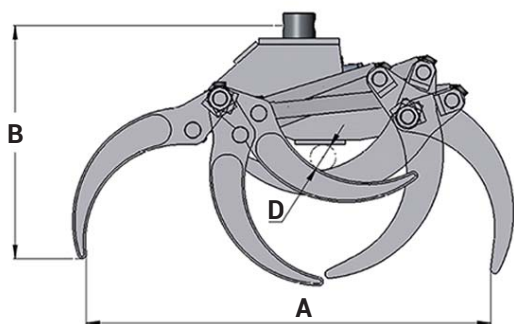

TIGERGRIP / TG 16 SR4

KEY FEATURES

- Dubbla parallellstäg
- Optimala in- och utrullningsegenskaper
- Cylinder med dubbla kolvstångstätningar för höga tryck

A	950
B	550
C	417
D	60
E	301
F	50/25

MODEL SPECIFICATIONS

TG 16 SR4

58

0,16

200

40

9

3

1