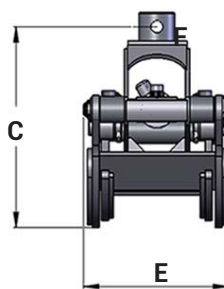

TIGERGRIP / TG 16 SR4

KEY FEATURES

- Dubbla parallellstäg
- Optimala in- och utrullningsegenskaper
- Cylinder med dubbla kolvstångstätningar för höga tryck

A	950
B	550
C	417
D	60
E	301
F	50/25

MODEL SPECIFICATIONS

TG 16 SR4

58

0,16

200

40

9

3

1