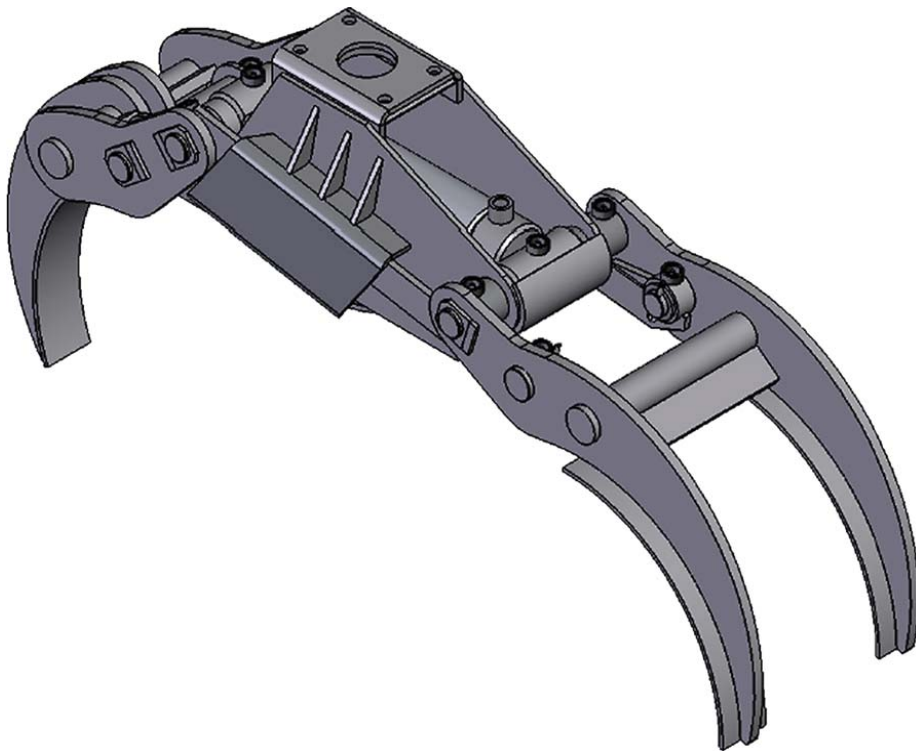

TIGERGRIP / TG 22 ST

KEY FEATURES

- Heavy duty
- Dubbla parallellstag
- Optimala in- och utrullningsegenskaper
- Cylinder med dubbla kolvstångstätningar för höga tryck
- Höghållfast slitstål (400 HB)
- Extra förstärkt ok för fast montage (grävmaskinsutförande)

A	1316
B	546
C	513
D	85
E	350

MODEL SPECIFICATIONS

TG 22 ST	125	0,22	200	50	13,5	4	1,5	4	3			
----------	-----	------	-----	----	------	---	-----	---	---	--	--	--

INTERMERCATO

High performance lift and load attachments for Forestry, Transport, Construction and Recycling.