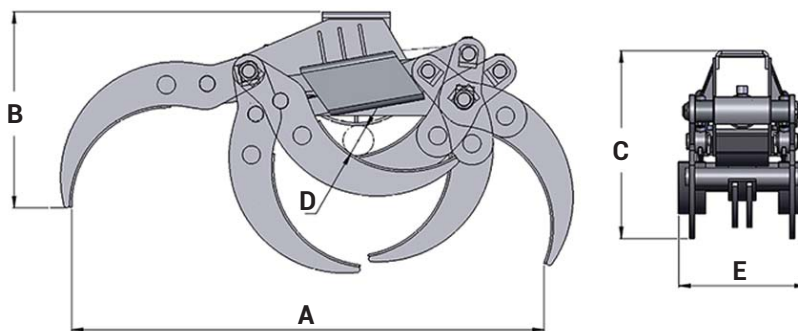

TIGERGRIP / TG 22 ST

KEY FEATURES

- Heavy duty
- Dubbla parallellstag
- Optimala in- och utrullningsegenskaper
- Cylinder med dubbla kolvstångstätningar för höga tryck
- Höghållfast slitstål (400 HB)
- Extra förstärkt ok för fast montage (grävmaskinsutförande)

A	1316
B	546
C	513
D	85
E	350

MODEL SPECIFICATIONS

TG 22 ST	125	0,22	200	50	13,5	4	1,5	4	3			
----------	-----	------	-----	----	------	---	-----	---	---	--	--	--

INTERMERCATO

High performance lift and load attachments for Forestry, Transport, Construction and Recycling.