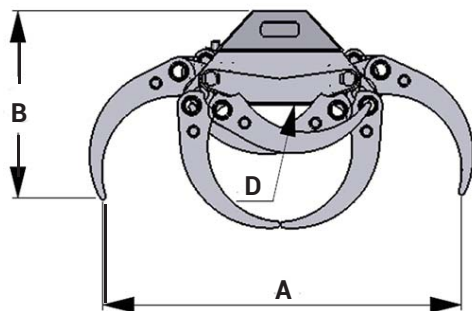

TIGERGRIP / TG 22 UG-9

KEY FEATURES

- Heavy duty
- Dubbla parallellstag
- Optimala in- och utrullningsegenskaper
- Cylinder med dubbla kolvstångstätningar för höga tryck
- Höghållfast slitstål (400 HB)
- Extra förstärkt ok för fast montage (grävmaskinsutförande)

A	1085
B	855
C	582
D	80
E	568

MODEL SPECIFICATIONS

TG 22 UG-9	298	0,22	250	60	17	12	3	10	7			
------------	-----	------	-----	----	----	----	---	----	---	--	--	--

INTERMERCATO

High performance lift and load attachments for Forestry, Transport, Construction and Recycling.