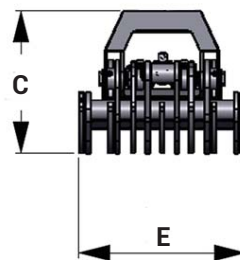

TIGERGRIP / TG 22 UG-9

KEY FEATURES

- Heavy duty
- Dubbla parallellstag
- Optimala in- och utrullningsegenskaper
- Cylinder med dubbla kolvstångstätningar för höga tryck
- Höghållfast slitstål (400 HB)
- Extra förstärkt ok för fast montage (grävmaskinsutförande)

A	1085
B	855
C	582
D	80
E	568

MODEL SPECIFICATIONS

TG 22 UG-9	298	0,22	250	60	17	12	3	10	7			
------------	-----	------	-----	----	----	----	---	----	---	--	--	--

INTERMERCATO

High performance lift and load attachments for Forestry, Transport, Construction and Recycling.