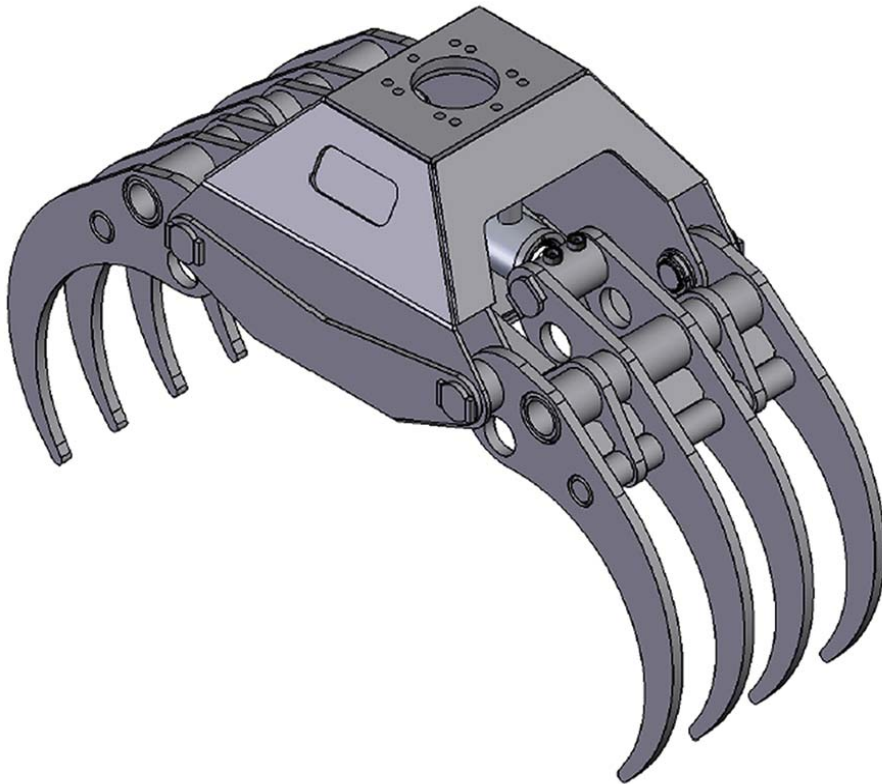

TIGERGRIP / TG 22 UG-9

KEY FEATURES

- Heavy duty
- Dubbla parallellstag
- Optimala in- och utrullningsegenskaper
- Cylinder med dubbla kolvstångstätningar för höga tryck
- Höghållfast slitstål (400 HB)
- Extra förstärkt ok för fast montage (grävmaskinsutförande)

A	1085
B	855
C	582
D	80
E	568

MODEL SPECIFICATIONS

TG 22 UG-9	298	0,22	250	60	17	12	3	10	7			
------------	-----	------	-----	----	----	----	---	----	---	--	--	--

INTERMERCATO

High performance lift and load attachments for Forestry, Transport, Construction and Recycling.