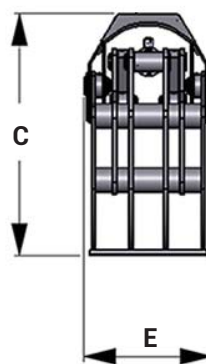

## KEY FEATURES

- Heavy duty
- Dubbla parallellstag
- Cylinder med dubbla kolvstångstätningar för höga tryck
- Höghållfast slitstål (400 HB)
- Extra förstärkt ok för fast montage (grävmaskinsutförande)
- Skär av höghållfast slitstål (500 HB)

## MODEL SPECIFICATIONS

TG 28 ST

304

0,26

300

60

16,2

15