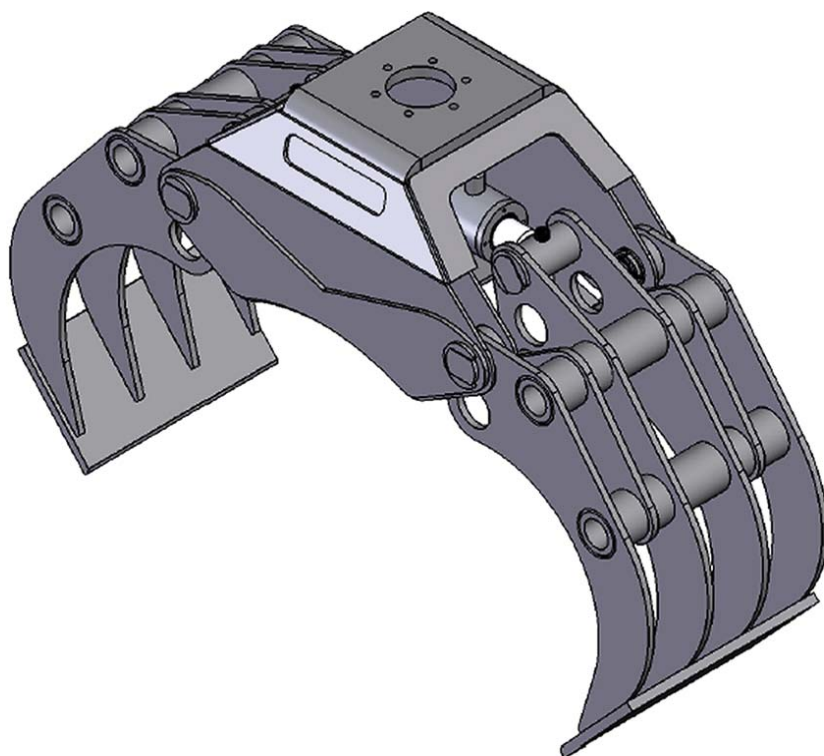

# TIGERGRIP / TG 28 ST

## KEY FEATURES

- Heavy duty
- Dubbla parallellstag
- Cylinder med dubbla kolvstångstätningar för höga tryck
- Höghållfast slitstål (400 HB)
- Extra förstärkt ok för fast montage (grävmaskinsutförande)
- Skär av höghållfast slitstål (500 HB)

## MODEL SPECIFICATIONS

TG 28 ST

304

0,26

300

60

16,2

15