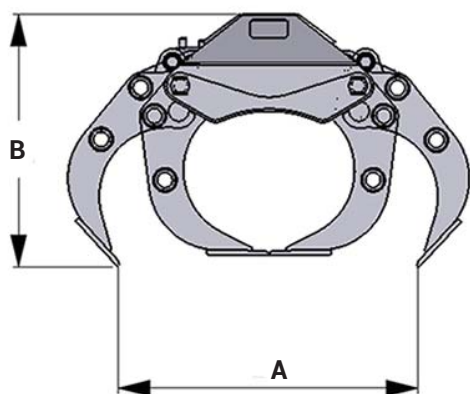

## KEY FEATURES

- Heavy duty
- Dubbla parallellstag
- Cylinder med dubbla kolvstångstätningar för höga tryck
- Höghållfast slitstål (400 HB)
- Extra förstärkt ok för fast montage (grävmaskinsutförande)
- Skär av höghållfast slitstål (500 HB)

## MODEL SPECIFICATIONS

TG 28 ST

304

0,26

300

60

16,2

15