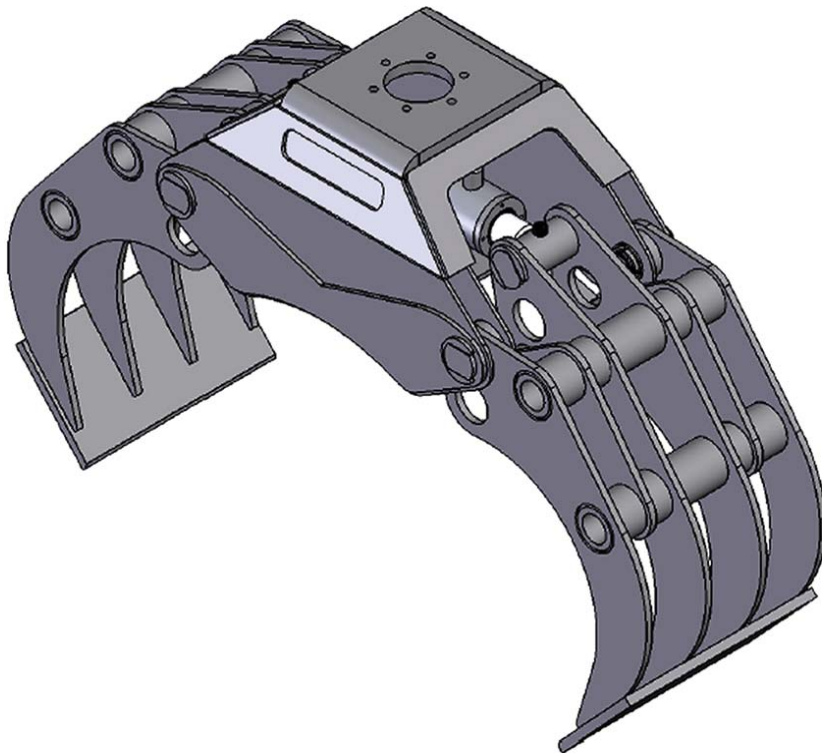

# TIGERGRIP / TG 42 ST

## KEY FEATURES

- Heavy duty
- Dubbla parallellstag
- Cylinder med dubbla kolvstångstätningar för höga tryck
- Höghållfast slitstål (400 HB)
- Extra förstärkt ok för fast montage (grävmaskinsutförande)
- Skär av höghållfast slitstål (500 HB)

## MODEL SPECIFICATIONS

TG 42 ST	440	0,40	300	90	25	20	8	20	14			
----------	-----	------	-----	----	----	----	---	----	----	--	--	--

# INTERMERCATO

High performance lift and load attachments for Forestry, Transport, Construction and Recycling.