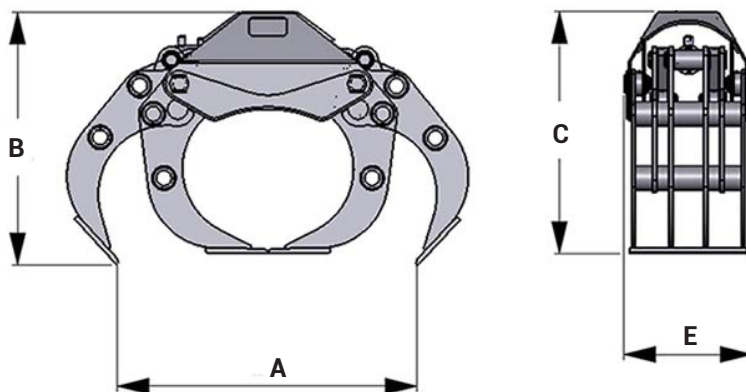

## KEY FEATURES

- Heavy duty
- Dubbla parallellstag
- Cylinder med dubbla kolvstångstätningar för höga tryck
- Höghållfast slitstål (400 HB)
- Extra förstärkt ok för fast montage (grävmaskinsutförande)
- Skär av höghållfast slitstål (500 HB)

## MODEL SPECIFICATIONS

TG 42 ST	440	0,40	300	90	25	20	8	20	14			
----------	-----	------	-----	----	----	----	---	----	----	--	--	--