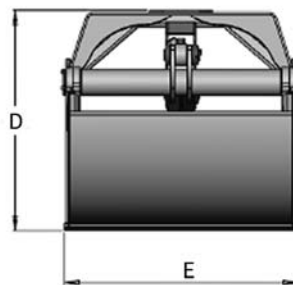

TIGERGRIP | TVG 650 - 1000

KEY FEATURES

- Dubbla parallellstag
- Cylinder med dubbla kolvstångstätningar för höga tryck
- Höghållfast slitstål (400 HB)
- Pilotstyrd lasthållningsventil
- 2-tons lyftöglor
- Skär av höghållfast slitstål (500 HB)

	TVG 650	TVG 800	TVG 1000
A	1862	1862	1862
B	837	837	837
C	1310	1310	1310
D	941	941	941
E	650	800	1000

MODEL SPECIFICATIONS

MODEL	Kg	Lt	Bar	l/min	kN	ton	tm
TVG 650	410	350	250	60	28	3	25
TVG 800	475	400	250	60	28	3	25
TVG 1000	520	500	250	60	28	3	25