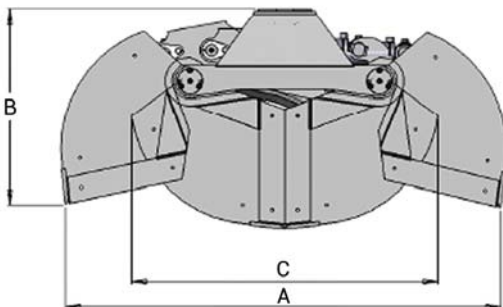

TIGERGRIP | TVG 650 - 1000

KEY FEATURES

- Dubbla parallellstag
- Cylinder med dubbla kolvstångstätningar för höga tryck
- Höghållfast slitstål (400 HB)
- Pilotstyrd lasthållningsventil
- 2-tons lyftöglor
- Skär av höghållfast slitstål (500 HB)

	TVG 650	TVG 800	TVG 1000
A	1862	1862	1862
B	837	837	837
C	1310	1310	1310
D	941	941	941
E	650	800	1000

MODEL SPECIFICATIONS

MODEL	Kg	Lt	Bar	l/min	kN	ton	tm
TVG 650	410	350	250	60	28	3	25
TVG 800	475	400	250	60	28	3	25
TVG 1000	520	500	250	60	28	3	25