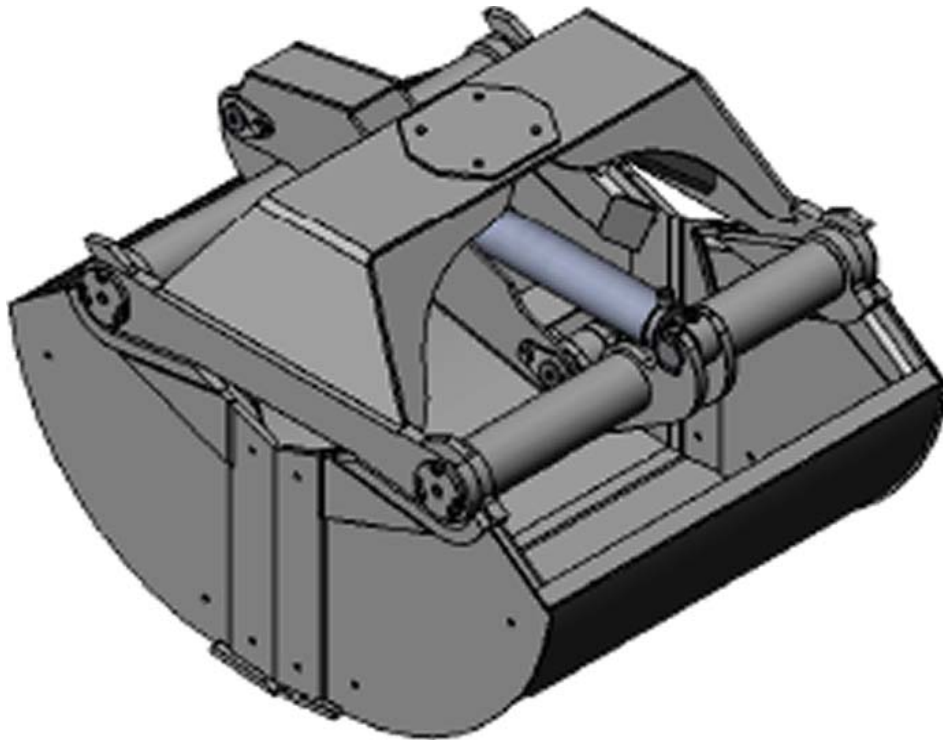

TIGERGRIP | TVG 650 - 1000

KEY FEATURES

- Dubbla parallellstag
- Cylinder med dubbla kolvstångstätningar för höga tryck
- Höghållfast slitstål (400 HB)
- Pilotstyrd lasthållningsventil
- 2-tons lyftöglor
- Skär av höghållfast slitstål (500 HB)

	TVG 650	TVG 800	TVG 1000
A	1862	1862	1862
B	837	837	837
C	1310	1310	1310
D	941	941	941
E	650	800	1000

MODEL SPECIFICATIONS

MODEL	Kg	Lt	Bar	l/min	kN	ton	tm
TVG 650	410	350	250	60	28	3	25
TVG 800	475	400	250	60	28	3	25
TVG 1000	520	500	250	60	28	3	25