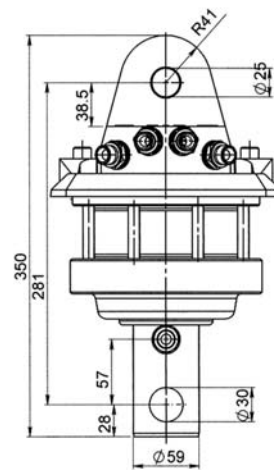

## MODEL SPECIFICATIONS

IVR 4.59

23,5

4,5

250/300

12

360°

385

1100

3/8"

5

15

5