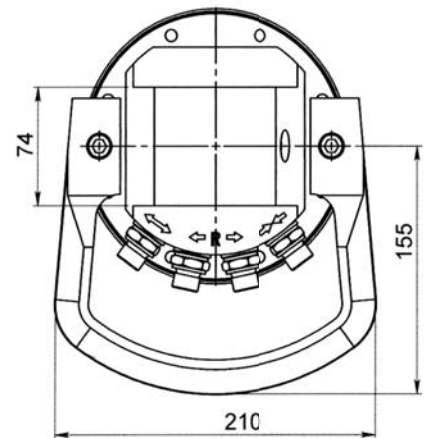

## MODEL SPECIFICATIONS

IVR 4.59

23,5

4,5

250/300

12

360°

385

1100

3/8"

5

15

5