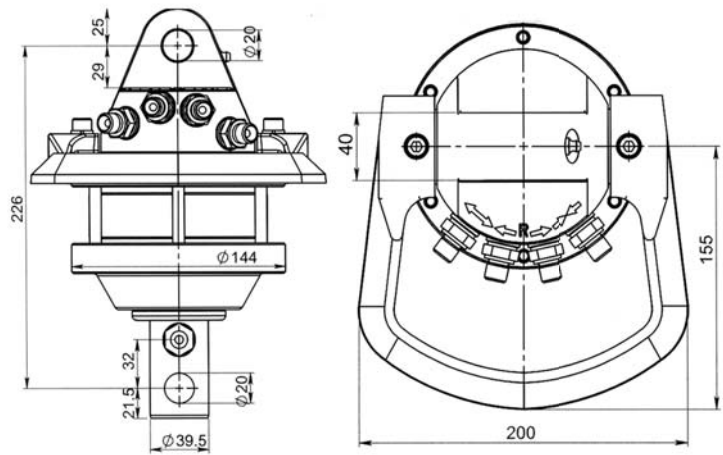

## MODEL SPECIFICATIONS

RX 20

13

2

200

5

360°

185

500

1/4"

1

3