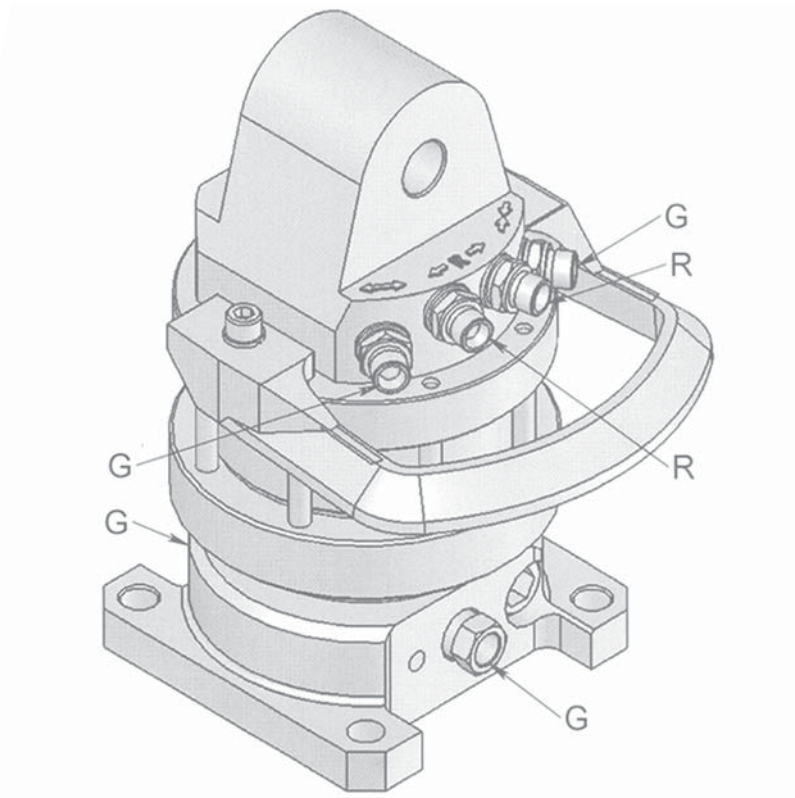

# ROTECH / IVR 4 FS

## KEY FEATURES

- Runtomsvängande
- Högt vridmoment
- Distinkt positionering
- Slangskydd ingår
- Stålfäns för ökad hållbarhet

## MODEL SPECIFICATIONS

IVR 4 FS	28	4,5	250/300	12	360°	385	1100	3/8"	15	5		
----------	----	-----	---------	----	------	-----	------	------	----	---	--	--