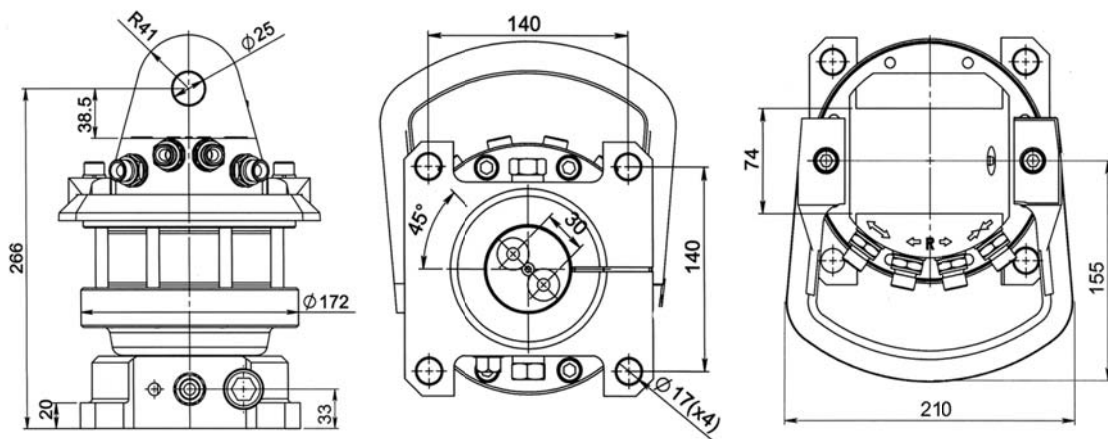

## MODEL SPECIFICATIONS

IVR 4 FS	28	4,5	250/300	12	360°	385	1100	3/8"	15	5		
----------	----	-----	---------	----	------	-----	------	------	----	---	--	--