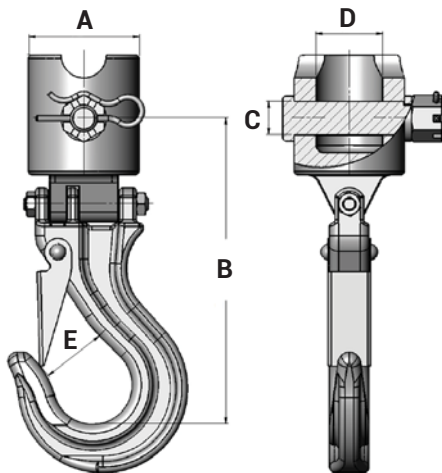

# ROTECH | ORH 80/59 - 100/78

## KEY FEATURES

- Exklusiv ledad rotatorkrok
- Svensk kvalitetskrok från Gunnebo
- Optimal passform

	ORH 80/59	ORH 80/69	ORH 100/78
<b>A</b>	98	98	120
<b>B</b>	271,5	231	284
<b>C</b>	30	30	35
<b>D</b>	59,3	69,3	78
<b>E</b>	49	49	59

## MODEL SPECIFICATIONS

MODEL	Kg	ton
ORH 80/59	9	5
ORH 80/69	8,5	5
ORH 100/78	14	10