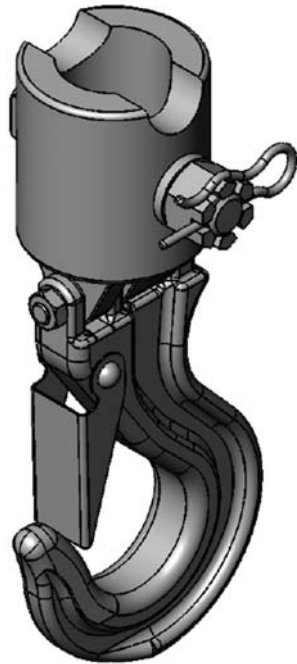

# ROTECH | ORH 80/59 - 100/78

## KEY FEATURES

- Exklusiv ledad rotatorkrok
- Svensk kvalitetskrok från Gunnebo
- Optimal passform

	ORH 80/59	ORH 80/69	ORH 100/78
<b>A</b>	98	98	120
<b>B</b>	271,5	231	284
<b>C</b>	30	30	35
<b>D</b>	59,3	69,3	78
<b>E</b>	49	49	59

## MODEL SPECIFICATIONS

MODEL	Kg	ton
ORH 80/59	9	5
ORH 80/69	8,5	5
ORH 100/78	14	10