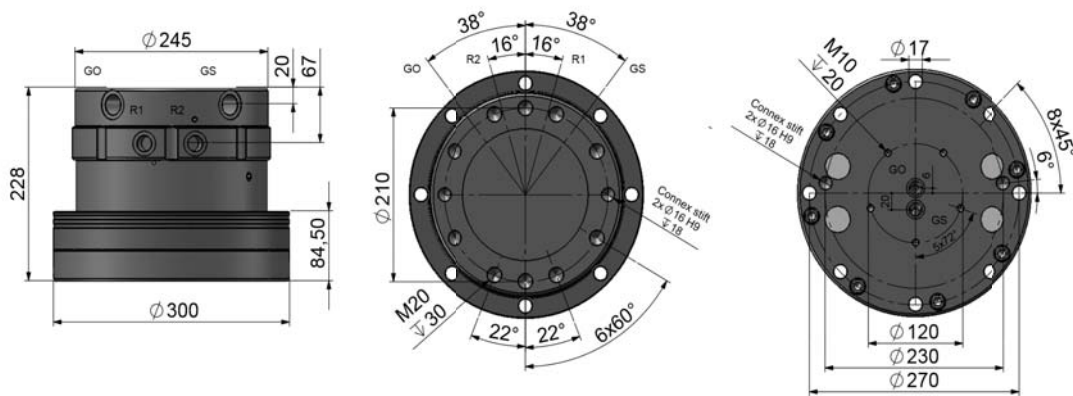

ROTECH / RMR 12

KEY FEATURES

- Konstruerad för höga tryck
- Runtomsvängande
- Högt vridmoment
- Distinkt positionering
- Stålfläns för ökad hållbarhet
- Ultrakompakt design

MODEL SPECIFICATIONS

RMR 12

88

28

320

25

360°

4200

1/2"3/4"

25

12

INTERMERCATO