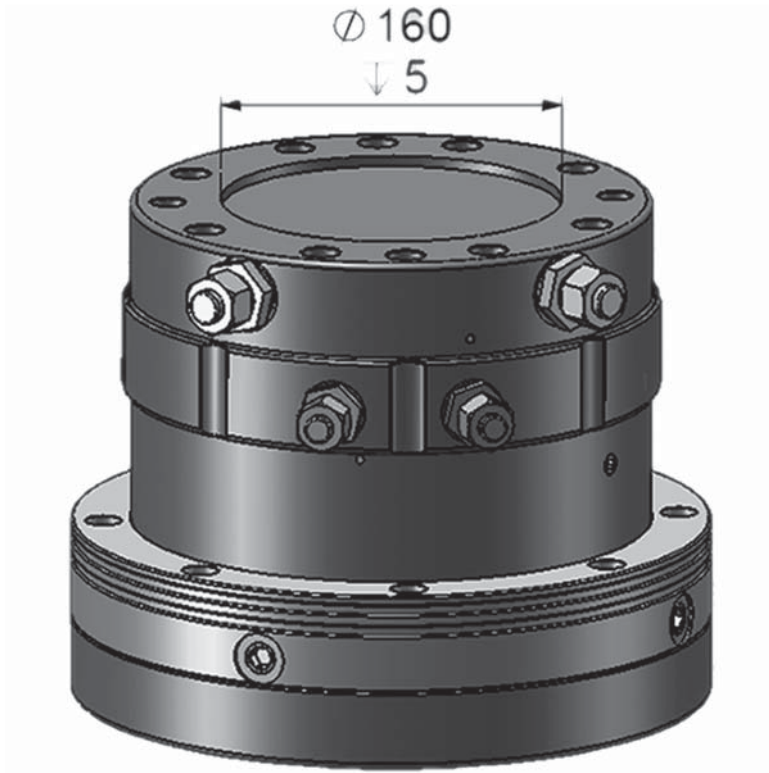

ROTECH / RMR 12

KEY FEATURES

- Konstruerad för höga tryck
- Runtomsvängande
- Högt vridmoment
- Distinkt positionering
- Stålfläns för ökad hållbarhet
- Ultrakompakt design

MODEL SPECIFICATIONS

RMR 12

88

28

320

25

360°

4200

1/2"3/4"

25

12

INTERMERCATO