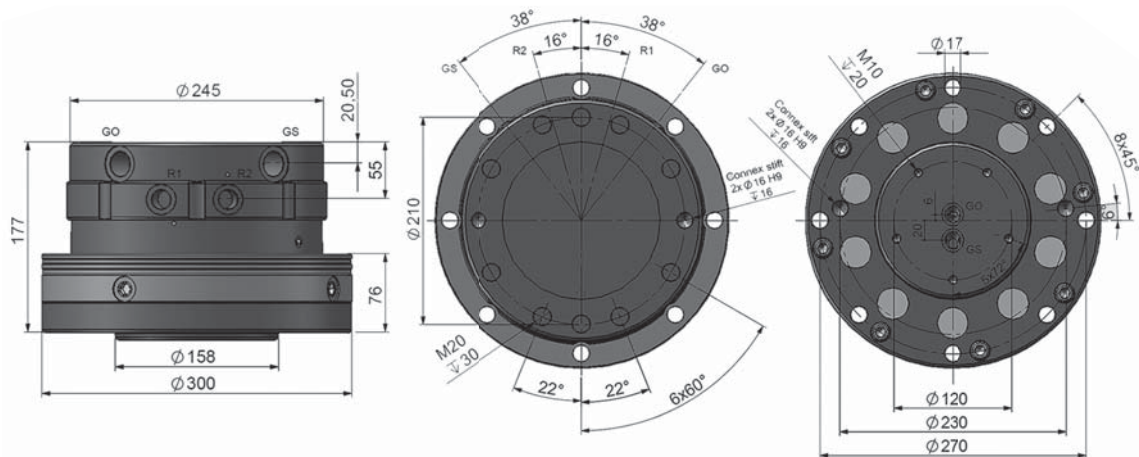

ROTECH / RMR 8

KEY FEATURES

- Konstruerad för höga tryck
- Runtomsvängande
- Högt vridmoment
- Distinkt positionering
- Stålfläns för ökad hållbarhet
- Ultrakompakt design

MODEL SPECIFICATIONS

RMR 8

68

18

320

25

360°

3600

1/2"3/4"

20

8

INTERMERCATO

High performance lift and load attachments for Forestry, Transport, Construction and Recycling.