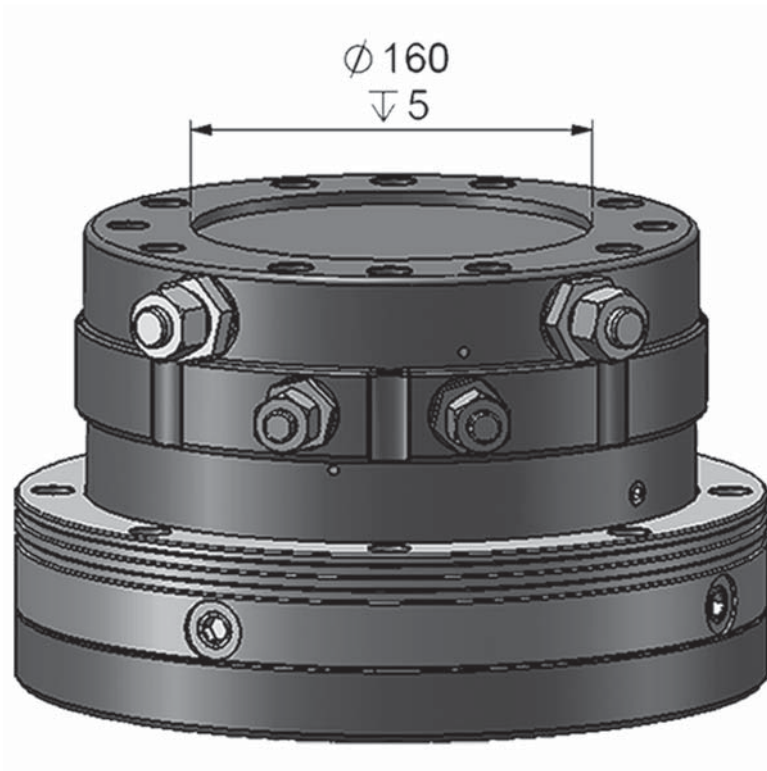

ROTECH / RMR 8

KEY FEATURES

- Konstruerad för höga tryck
- Runtomsvängande
- Högt vridmoment
- Distinkt positionering
- Stålfläns för ökad hållbarhet
- Ultrakompakt design

MODEL SPECIFICATIONS

RMR 8

68

18

320

25

360°

3600

1/2"3/4"

20

8

INTERMERCATO

High performance lift and load attachments for Forestry, Transport, Construction and Recycling.