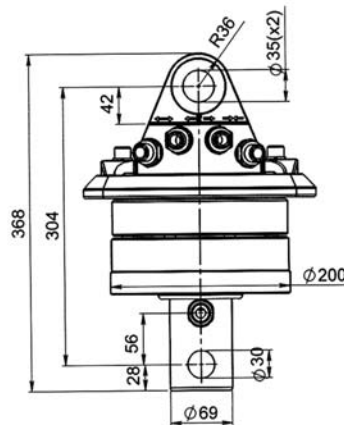

## MODEL SPECIFICATIONS

|          |    |   |         |    |      |     |      |      |    |  |  |  |
|----------|----|---|---------|----|------|-----|------|------|----|--|--|--|
| RX 60.69 | 38 | 6 | 250/300 | 17 | 360° | 460 | 1500 | 1/2" | 30 |  |  |  |
|----------|----|---|---------|----|------|-----|------|------|----|--|--|--|