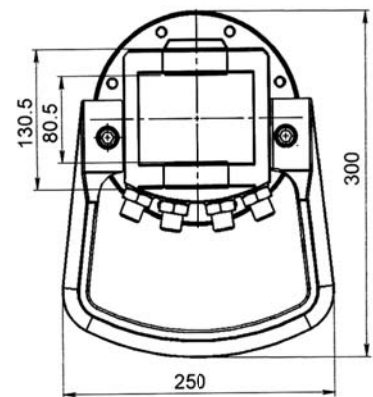

## MODEL SPECIFICATIONS

|          |    |   |         |    |      |     |      |      |    |  |  |  |
|----------|----|---|---------|----|------|-----|------|------|----|--|--|--|
| RX 60.69 | 38 | 6 | 250/300 | 17 | 360° | 460 | 1500 | 1/2" | 30 |  |  |  |
|----------|----|---|---------|----|------|-----|------|------|----|--|--|--|