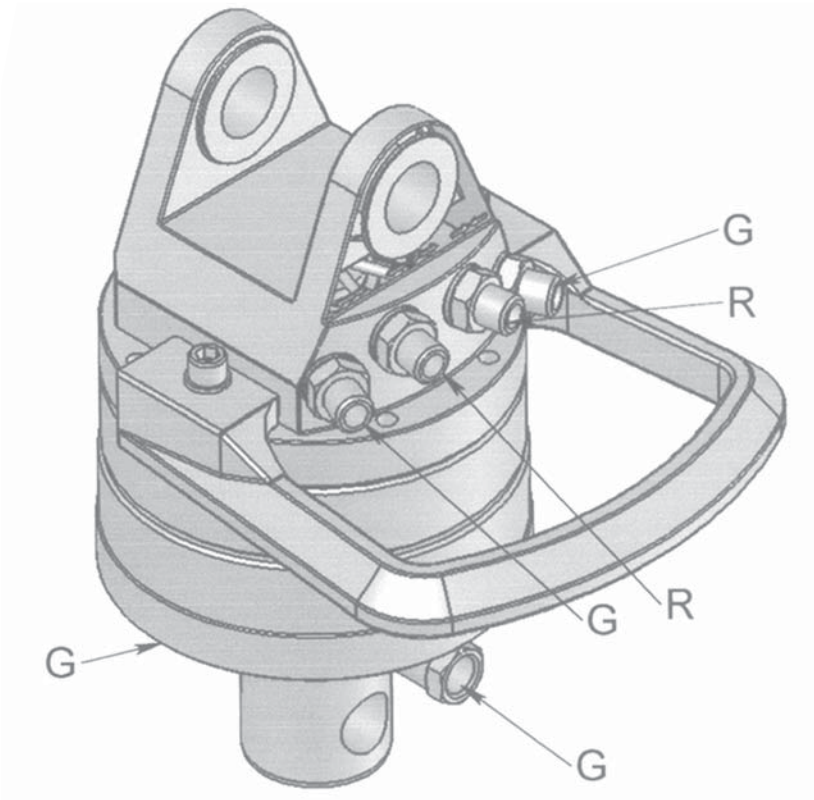

# ROTECH / RX 60.69

## MODEL SPECIFICATIONS

|          |    |   |         |    |      |     |      |      |    |  |  |  |
|----------|----|---|---------|----|------|-----|------|------|----|--|--|--|
| RX 60.69 | 38 | 6 | 250/300 | 17 | 360° | 460 | 1500 | 1/2" | 30 |  |  |  |
|----------|----|---|---------|----|------|-----|------|------|----|--|--|--|