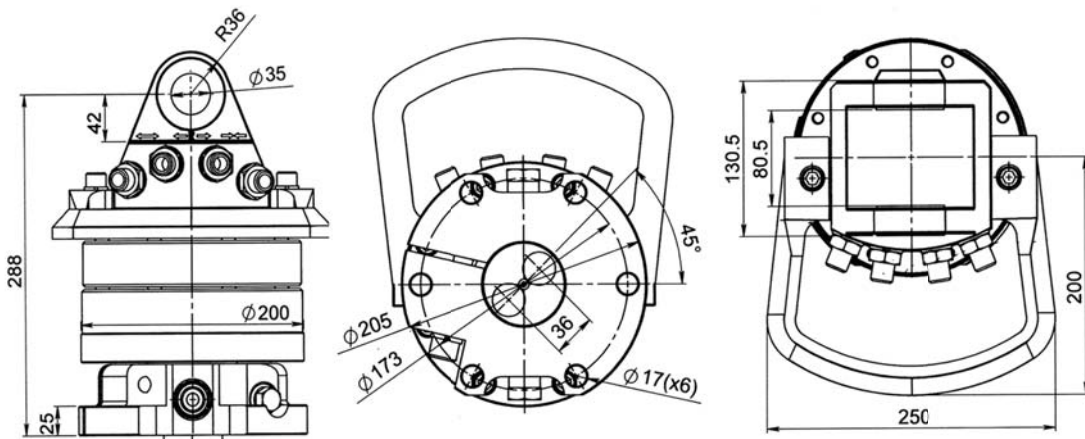

## MODEL SPECIFICATIONS

|         |    |   |         |    |      |     |      |      |   |   |  |
|---------|----|---|---------|----|------|-----|------|------|---|---|--|
| RX 60 F | 45 | 6 | 250/300 | 17 | 360° | 460 | 1500 | 1/2" | 8 | 8 |  |
|---------|----|---|---------|----|------|-----|------|------|---|---|--|