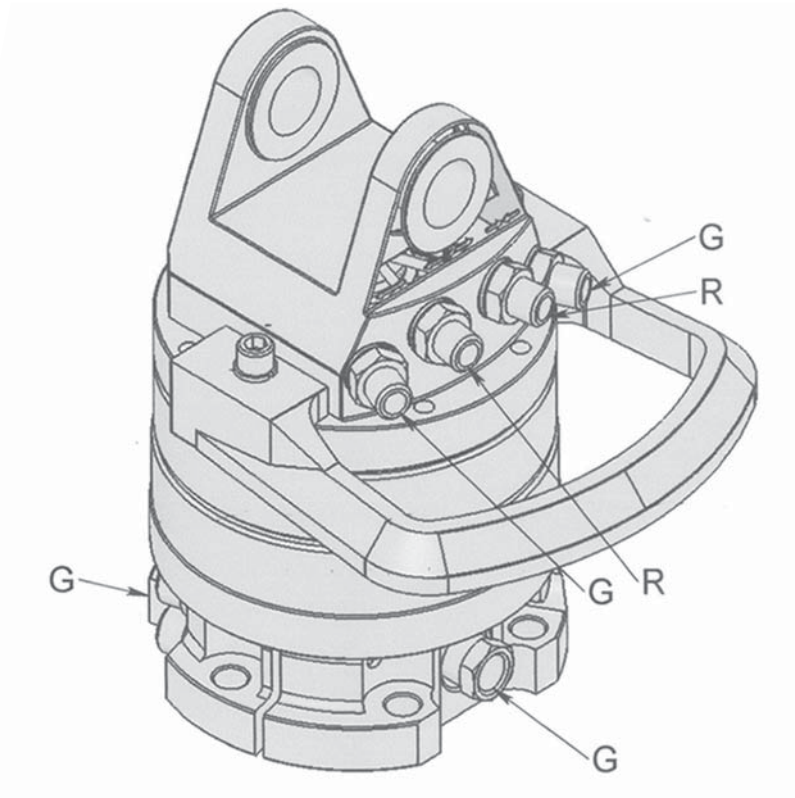

# ROTECH | RX 60 F

## MODEL SPECIFICATIONS

|         |    |   |         |    |      |     |      |      |   |   |  |
|---------|----|---|---------|----|------|-----|------|------|---|---|--|
| RX 60 F | 45 | 6 | 250/300 | 17 | 360° | 460 | 1500 | 1/2" | 8 | 8 |  |
|---------|----|---|---------|----|------|-----|------|------|---|---|--|