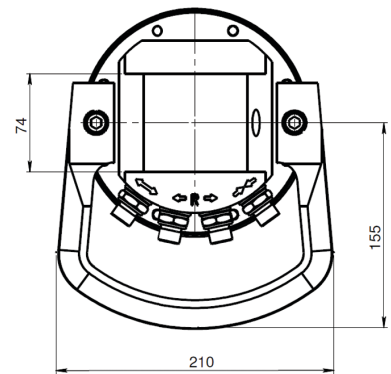

ROTECH / IVR 5.59

KEY FEATURES

- Runtomsvängande
- Högtvridmoment
- Distinkt positionering
- Slangskydd ingår

MODEL SPECIFICATIONS

IVR 5.59

24

5,5

250/300

15

360°

400

1100

3/8"

20

6

INTERMERCATO