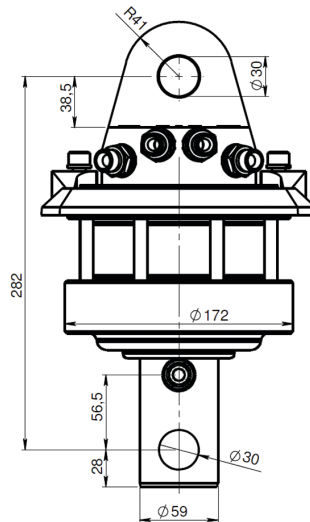

ROTECH / IVR 5.59

KEY FEATURES

- Runtomsvängande
- Högtvridmoment
- Distinkt positionering
- Slangskydd ingår

MODEL SPECIFICATIONS

IVR 5.59

24

5,5

250/300

15

360°

400

1100

3/8"

20

6

INTERMERCATO