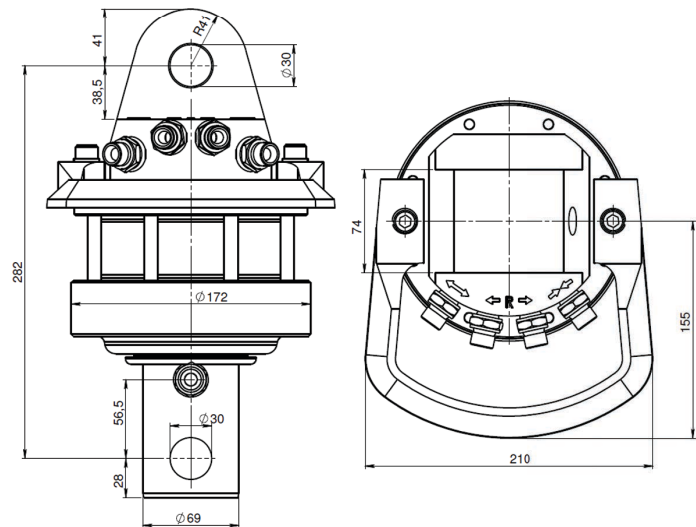

ROTECH / IVR 5.69

KEY FEATURES

- Runtomsvängande
- Högtvridmoment
- Distinkt positionering
- Slangskydd ingår

MODEL SPECIFICATIONS

IVR 5.69

24

5,5

250/300

15

360°

400

1100

3/8"

20

6

INTERMERCATO