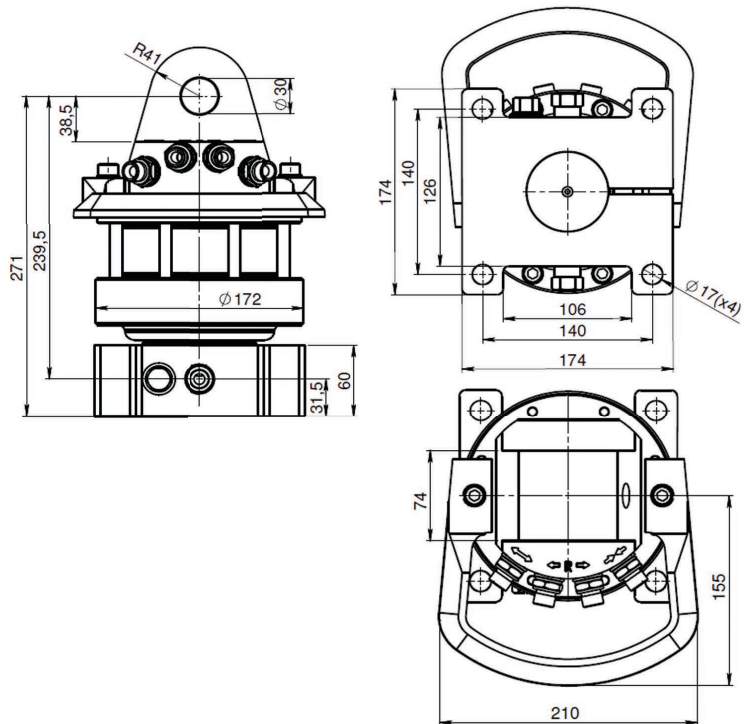

## MODEL SPECIFICATIONS

IVR 5 F

29

5,5

250/300

15

360°

400

1100

3/8"

6

6