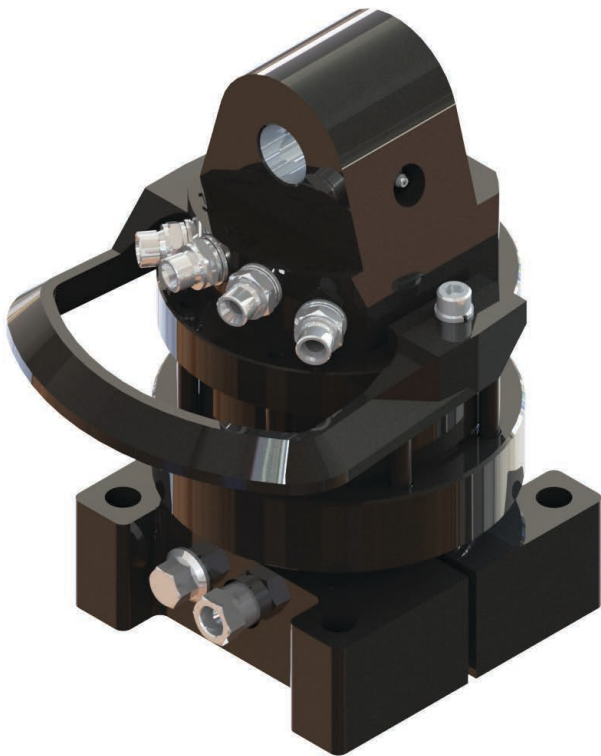

# ROTECH / IVR 5 F

## KEY FEATURES

- Runtomsvängande
- Högtvridmoment
- Distinkt positionering
- Slangskydd ingår
- Stålfäns för ökad hållbarhet

## MODEL SPECIFICATIONS

IVR 5 F

29

5,5

250/300

15

360°

400

1100

3/8"

6

6