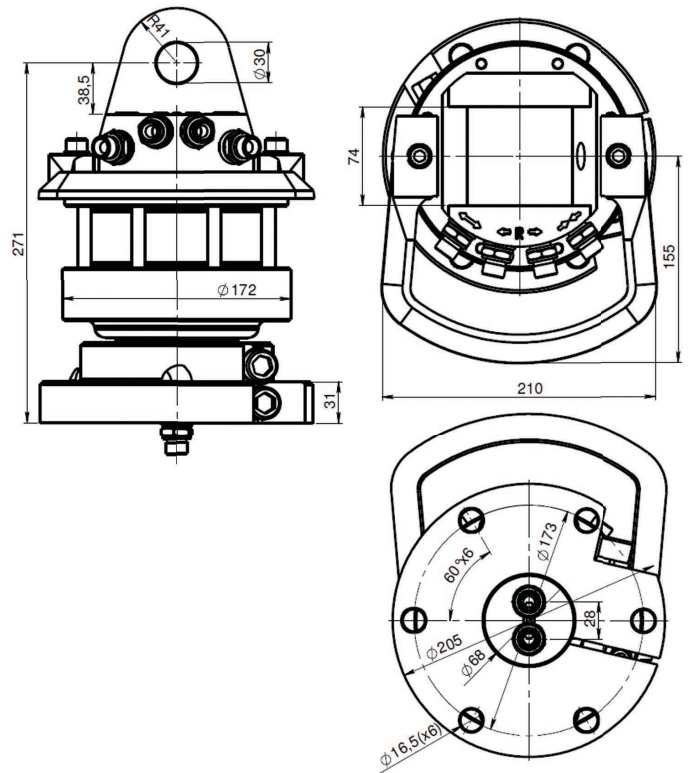

ROTECH / IVR 5 F6

KEY FEATURES

- Runtomsvängande
- Högtvridmoment
- Distinkt positionering
- Slangskydd ingår
- Stålfäns för ökad hållbarhet

MODEL SPECIFICATIONS

IVR 5 F6

29

5,5

250/300

15

360°

400

1100

3/8"

6

6

INTERMERCATO