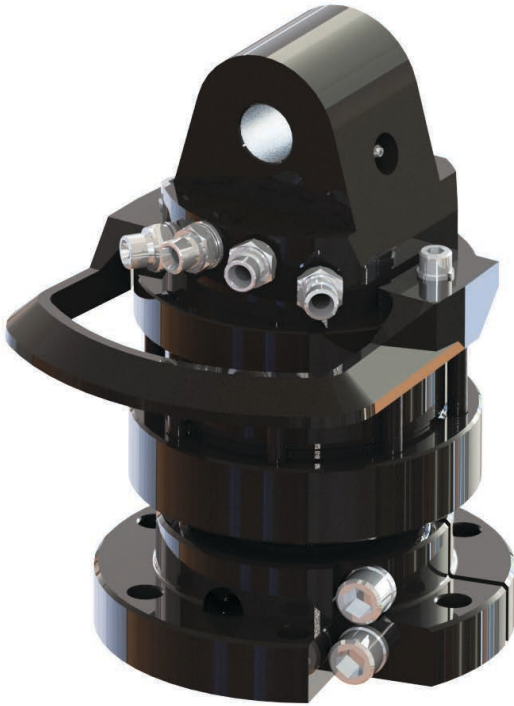

ROTECH / IVR 5 F6

KEY FEATURES

- Runtomsvängande
- Högtvridmoment
- Distinkt positionering
- Slangskydd ingår
- Stålfäns för ökad hållbarhet

MODEL SPECIFICATIONS

IVR 5 F6

29

5,5

250/300

15

360°

400

1100

3/8"

6

6

INTERMERCATO

High performance lift and load attachments for Forestry, Transport, Construction and Recycling.