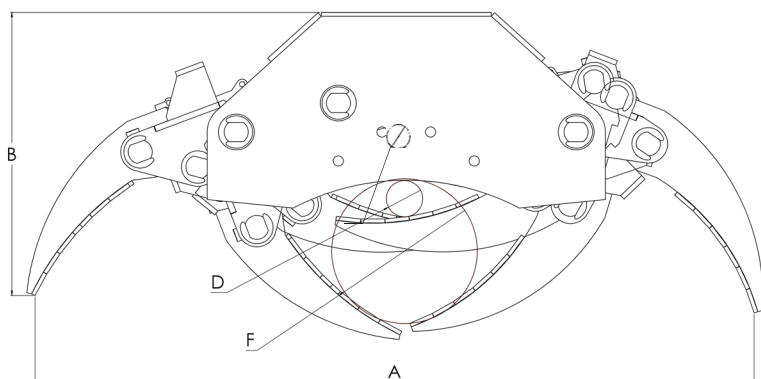

## KEY FEATURES

- Monteras på T-Cut 30 och 40
- Gör din T-Cut till ett ännu effektivare verktyg
- Bultas på

<b>A</b>	1481
<b>B</b>	587
<b>C</b>	496
<b>D</b>	75
<b>E</b>	269
<b>F</b>	300

## MODEL SPECIFICATIONS

TC Collector

151