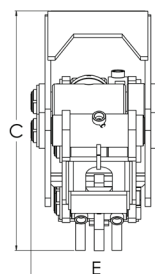

## KEY FEATURES

- Monteras på T-Cut 30 och 40
- Gör din T-Cut till ett ännu effektivare verktyg
- Bultas på

<b>A</b>	1481
<b>B</b>	587
<b>C</b>	496
<b>D</b>	75
<b>E</b>	269
<b>F</b>	300