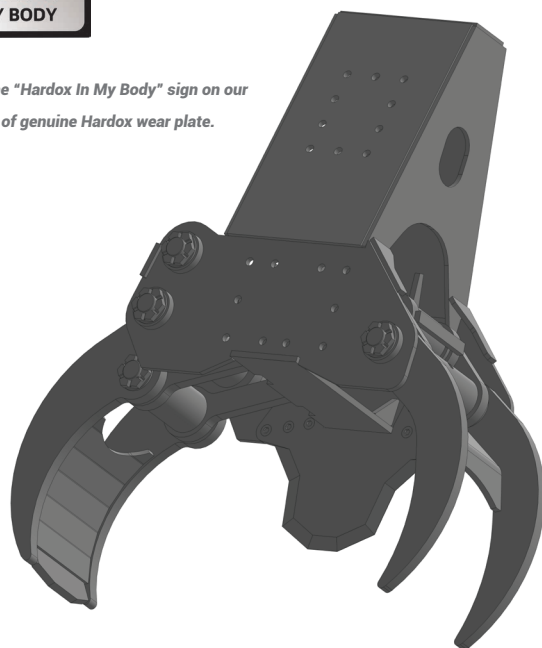

TIGERGRIP | Klippgrip

T-Cut 25 - 40

We accept no substitutes. The "Hardox In My Body" sign on our equipment is your guarantee of genuine Hardox wear plate.

KEY FEATURES

- Extremt robust klippgrip som klipper från båda sidor
- T-Cut är tillverkad helt i Hardox
- Extra förstärkt ok för fast montage (grävmaskinsutförande)

	T-Cut 25	T-Cut 30	T-Cut 40
A	892	1052	1375
B	1303	1522	1790
C	1103	1285	1492
D	80	80	100
E	505	557	706
F	250	300	400

MODELLSPEC.

Model	Weight (Kg)	Pressure (Bar)	Flow (l/min)	Force (kN)	Lifting Capacity (rek ton)
T-Cut 25	334	250	60	58	6-14
T-Cut 30	513	250	70	88	12-20
T-Cut 40	1020	300	100	120	18-36