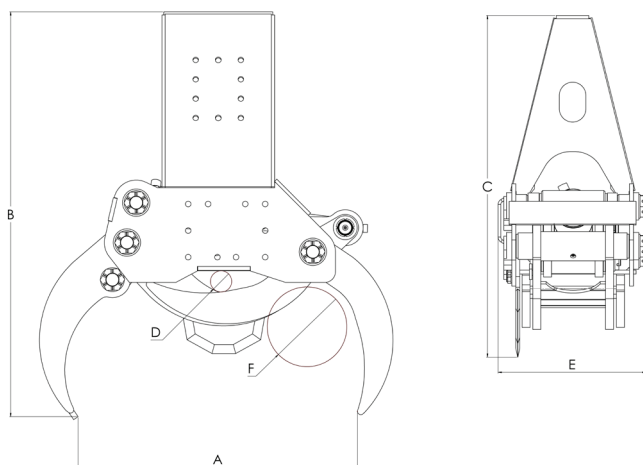

TIGERGRIP | Klippgrip

T-Cut 25 - 40

We accept no substitutes. The "Hardox In My Body" sign on our equipment is your guarantee of genuine Hardox wear plate.

KEY FEATURES

- Extremt robust klippgrip som klipper från båda sidor
- T-Cut är tillverkad helt i Hardox
- Extra förstärkt ok för fast montage (grävmaskinsutförande)

	T-Cut 25	T-Cut 30	T-Cut 40
A	892	1052	1375
B	1303	1522	1790
C	1103	1285	1492
D	80	80	100
E	505	557	706
F	250	300	400

MODELLSPEC.

Model	Weight (Kg)	Pressure (Bar)	Flow (l/min)	Force (kN)	Lifting Capacity (rek ton)
T-Cut 25	334	250	60	58	6-14
T-Cut 30	513	250	70	88	12-20
T-Cut 40	1020	300	100	120	18-36