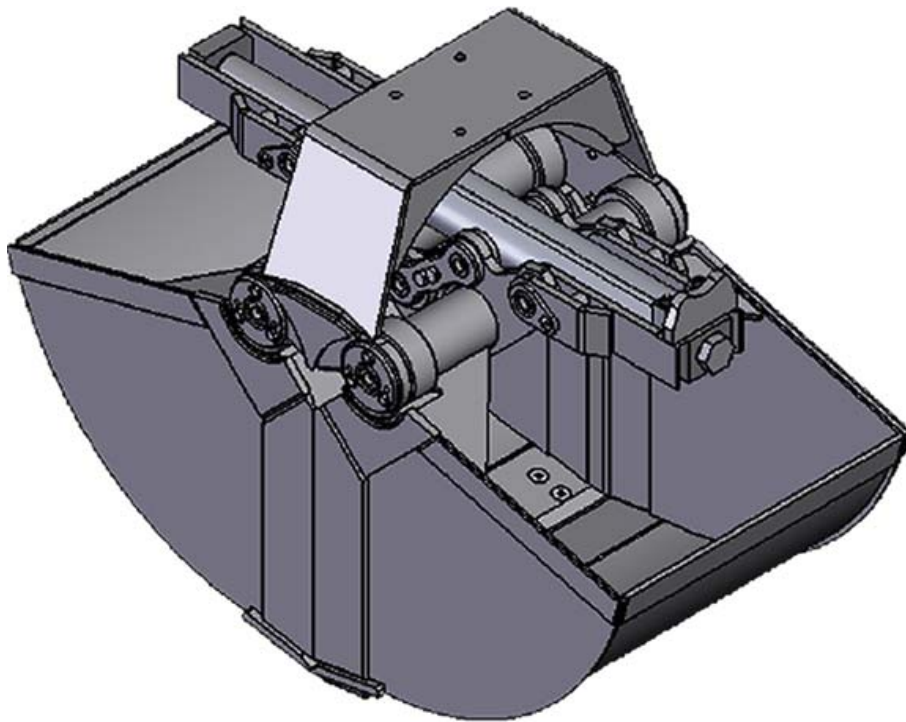

# TIGERGRIP | TCB 420L - 800L

## KEY FEATURES

- Dubbla parallellstäg
- Cylinder med dubbla kolvstångstätningar för höga tryck
- Höghållfast slitstål (400 HB)
- Pilotstyrd lasthållningsventil
- Skär av höghållfast slitstål (500 HB)

	TCB 420L	TCB 500L	TCB 650L	TCB 800L
<b>A</b>	1340	1340	1340	1340
<b>B</b>	957	957	957	957
<b>C</b>	1398	1398	1398	1398
<b>D</b>	740	740	740	740
<b>E</b>	420	500	650	800
<b>F</b>	539	539	539	539

## MODEL SPECIFICATIONS

MODEL	Kg	Lt	Bar	l/min	kN	ton	tm/min
TCB 420L	220	200	250	50	21	2	8
TCB 500L	240	250	250	50	21	2	10
TCB 650L	260	350	250	50	21	2	12
TCB 800L	295	450	250	50	21	2	15