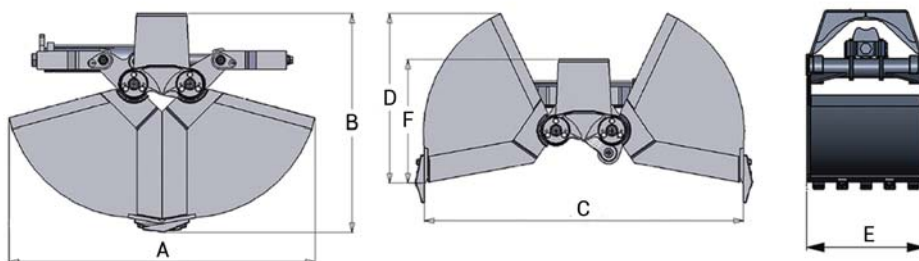

# TIGERGRIP | TCB 420L - 800L

## KEY FEATURES

- Dubbla parallellstäg
- Cylinder med dubbla kolvstångstätningar för höga tryck
- Höghållfast slitstål (400 HB)
- Pilotstyrd lasthållningsventil
- Skär av höghållfast slitstål (500 HB)

	TCB 420L	TCB 500L	TCB 650L	TCB 800L
<b>A</b>	1340	1340	1340	1340
<b>B</b>	957	957	957	957
<b>C</b>	1398	1398	1398	1398
<b>D</b>	740	740	740	740
<b>E</b>	420	500	650	800
<b>F</b>	539	539	539	539