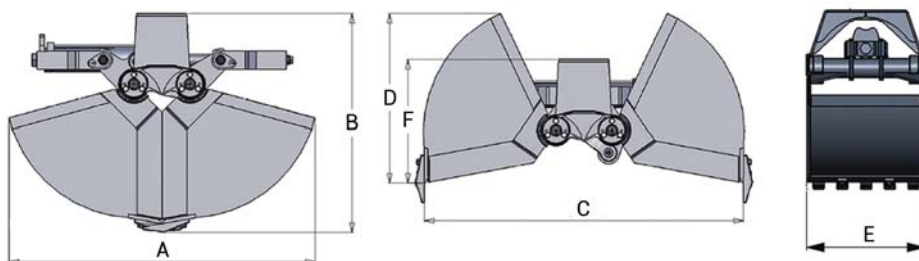

TIGERGRIP | TCB 500 - 1000

KEY FEATURES

- Dubbla parallellstäg
- Cylinder med dubbla kolvstångstätningar för höga tryck
- Höghållfast slitstål (400 HB)
- Pilotstyrd lasthållningsventil
- Skär av höghållfast slitstål (500 HB)

	TCB 500	TCB 650	TCB 800	TCB 1000
A	1340	1340	1340	1340
B	957	957	957	957
C	1398	1398	1398	1398
D	740	740	740	740
E	500	650	800	1000
F	539	539	539	539

MODEL SPECIFICATIONS

MODEL	Kg	Lt	Bar	l/min	kN	ton	tm/min
TCB 500	320	250	300	60	28	3	10
TCB 650	344	350	300	60	28	3	12
TCB 800	368	450	300	60	28	3	15
TCB 1000	398	550	300	60	28	3	15