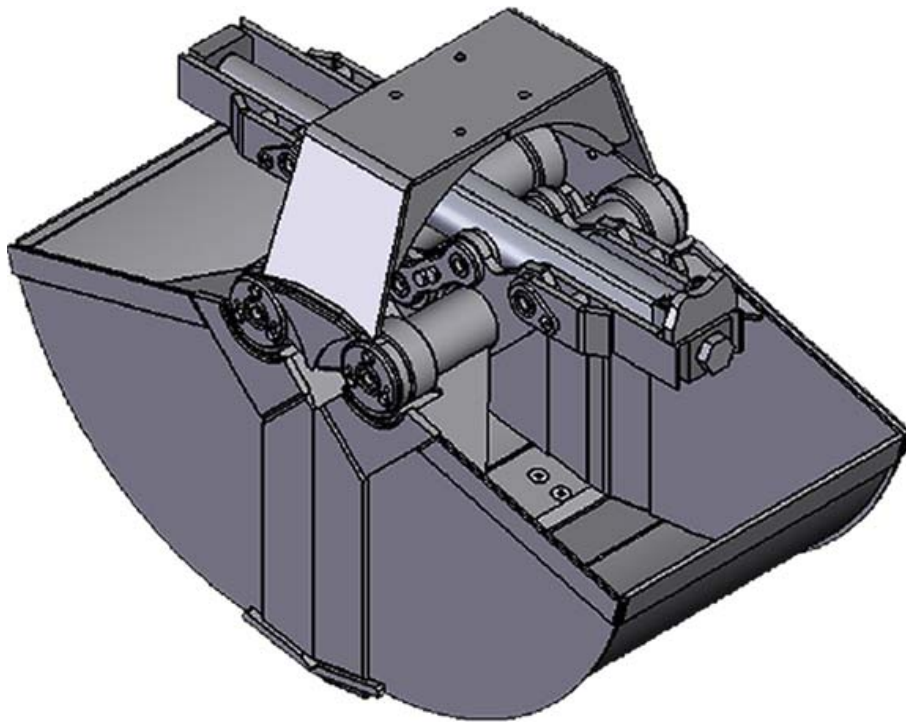

TIGERGRIP | TCB 500 - 1000

KEY FEATURES

- Dubbla parallellstäg
- Cylinder med dubbla kolvstångstätningar för höga tryck
- Höghållfast slitstål (400 HB)
- Pilotstyrd lasthållningsventil
- Skär av höghållfast slitstål (500 HB)

	TCB 500	TCB 650	TCB 800	TCB 1000
A	1340	1340	1340	1340
B	957	957	957	957
C	1398	1398	1398	1398
D	740	740	740	740
E	500	650	800	1000
F	539	539	539	539

MODEL SPECIFICATIONS

MODEL	Kg	Lt	Bar	l/min	kN	ton	tm/min
TCB 500	320	250	300	60	28	3	10
TCB 650	344	350	300	60	28	3	12
TCB 800	368	450	300	60	28	3	15
TCB 1000	398	550	300	60	28	3	15