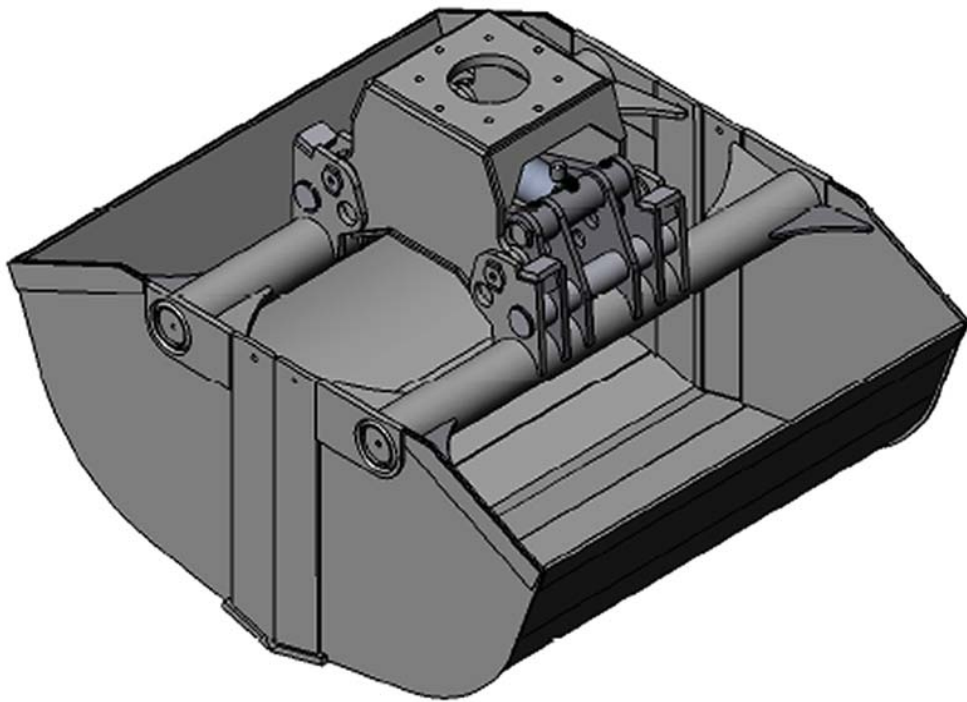

TIGERGRIP / TCB HD 1000

KEY FEATURES

- Heavy duty
- Höghållfast slitstål (400 HB)
- Självsmörjande bussningar
- Skär av höghållfast slitstål (500 HB)
- Dubbla parallellstag
- Cylinder med dubbla kolvstångstätningar för höga tryck

A	1515
B	790
C	1094
D	1000

MODEL SPECIFICATIONS

TCB HD 1000

520

560

300

60

16