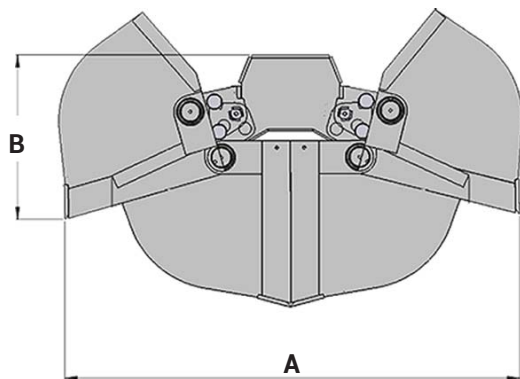

TIGERGRIP / TCB HD 1000

KEY FEATURES

- Heavy duty
- Höghållfast slitstål (400 HB)
- Självsmörjande bussningar
- Skär av höghållfast slitstål (500 HB)
- Dubbla parallellstag
- Cylinder med dubbla kolvstångstätningar för höga tryck

A	1515
B	790
C	1094
D	1000

MODEL SPECIFICATIONS

TCB HD 1000

520

560

300

60

16