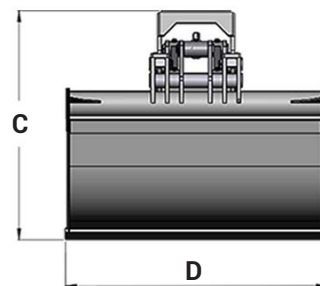

TIGERGRIP / TCB HD 1000

KEY FEATURES

- Heavy duty
- Höghållfast slitstål (400 HB)
- Självsmörjande bussningar
- Skär av höghållfast slitstål (500 HB)
- Dubbla parallellstag
- Cylinder med dubbla kolvstångstätningar för höga tryck

A	1515
B	790
C	1094
D	1000

MODEL SPECIFICATIONS

TCB HD 1000

520

560

300

60

16