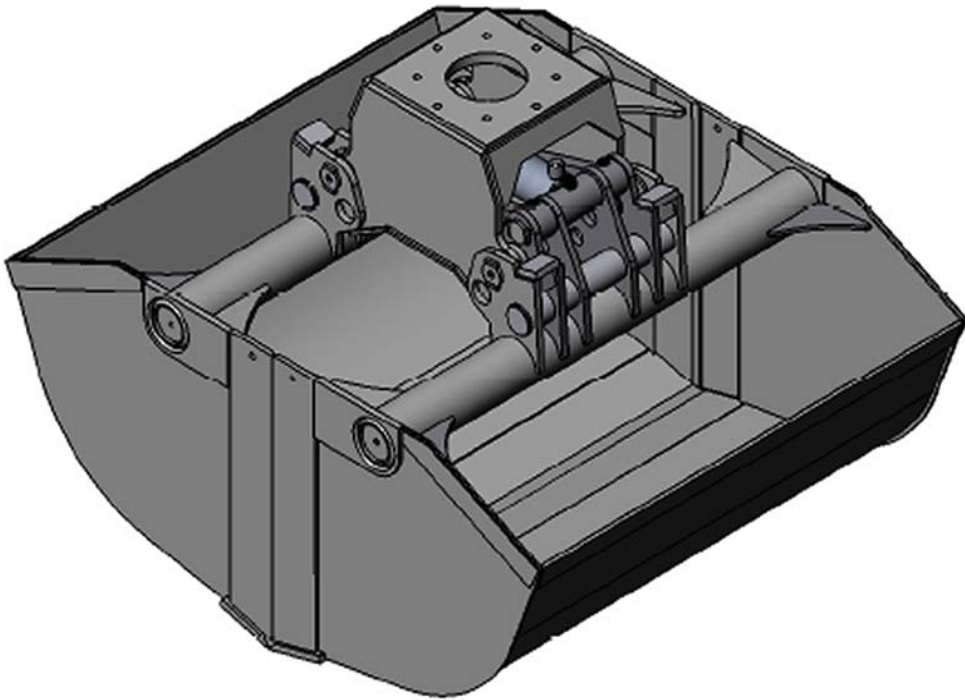

TIGERGRIP / TCB HD 1250

KEY FEATURES

- Heavy duty
- Höghållfast slitstål (400 HB)
- Självsmörjande bussningar
- Skär av höghållfast slitstål (500 HB)
- Dubbla parallellstag
- Cylinder med dubbla kolvstångstätningar för höga tryck

A	1944
B	790
C	1094
D	1250

MODEL SPECIFICATIONS

TCB HD 1250

560

700

300

60

16