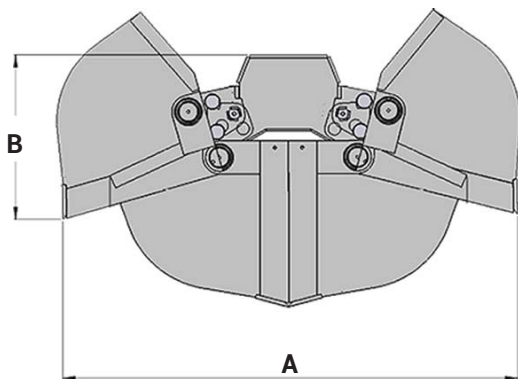

TIGERGRIP / TCB HD 1250

KEY FEATURES

- Heavy duty
- Höghållfast slitstål (400 HB)
- Självsmörjande bussningar
- Skär av höghållfast slitstål (500 HB)
- Dubbla parallellstag
- Cylinder med dubbla kolvstångstätningar för höga tryck

A	1944
B	790
C	1094
D	1250

MODEL SPECIFICATIONS

TCB HD 1250

560

700

300

60

16