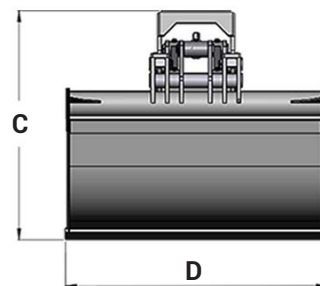

TIGERGRIP / TCB HD 1250

KEY FEATURES

- Heavy duty
- Höghållfast slitstål (400 HB)
- Självsmörjande bussningar
- Skär av höghållfast slitstål (500 HB)
- Dubbla parallellstag
- Cylinder med dubbla kolvstångstätningar för höga tryck

A	1944
B	790
C	1094
D	1250

MODEL SPECIFICATIONS

TCB HD 1250

560

700

300

60

16