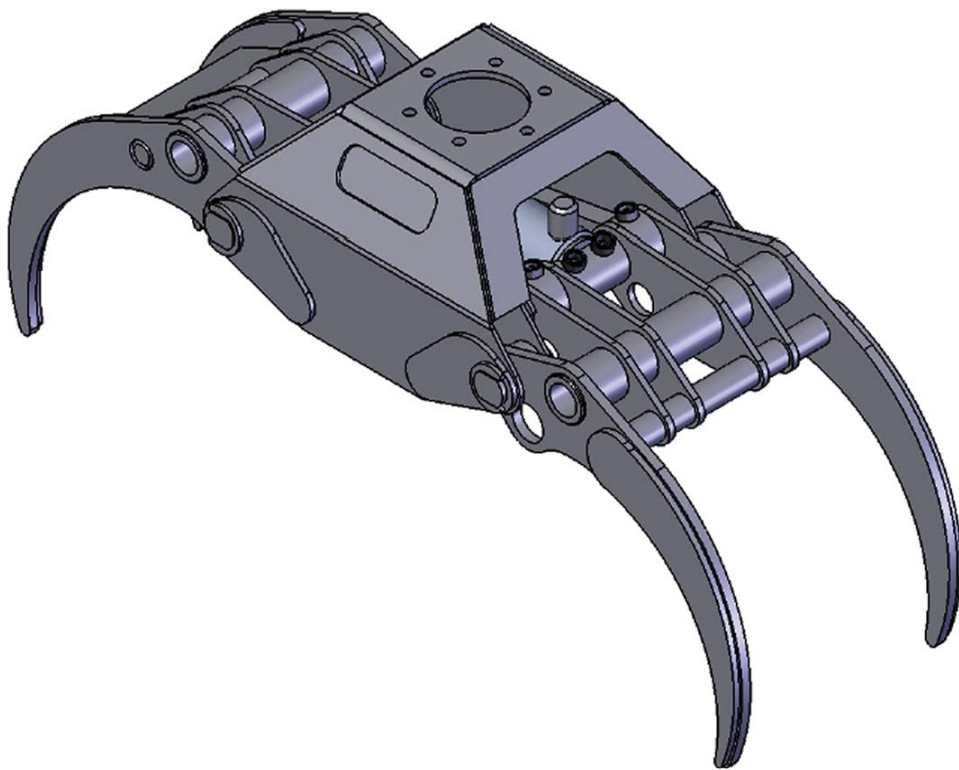

TIGERGRIP | TG 22 PRO SR4

KEY FEATURES

- Dubbla parallellstäg
- Optimala in- och utrullningsegenskaper
- Cylinder med dubbla kolvstångstätningar för höga tryck

A	1225
B	576
C	440
D	60
E	432
F	173/6

MODEL SPECIFICATIONS

TG 22 PRO SR4

125

0,20

200

50

11,6

5

3

8

INTERMERCATO

High performance lift and load attachments for Forestry, Transport, Construction and Recycling.