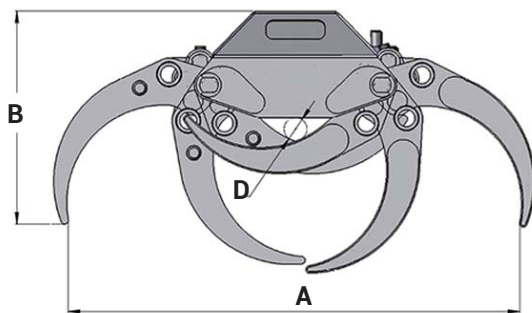

TIGERGRIP | TG 22 PRO SR4

KEY FEATURES

- Dubbla parallellstäg
- Optimala in- och utrullningsegenskaper
- Cylinder med dubbla kolvstångstätningar för höga tryck

A	1225
B	576
C	440
D	60
E	432
F	173/6

MODEL SPECIFICATIONS

TG 22 PRO SR4

125

0,20

200

50

11,6

5

3