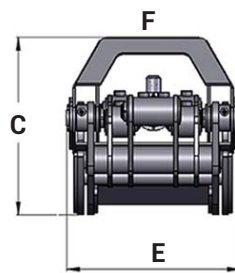

TIGERGRIP | TG 22 PRO SR4

KEY FEATURES

- Dubbla parallellstäg
- Optimala in- och utrullningsegenskaper
- Cylinder med dubbla kolvstångstätningar för höga tryck

A	1225
B	576
C	440
D	60
E	432
F	173/6

MODEL SPECIFICATIONS

TG 22 PRO SR4

125

0,20

200

50

11,6

5

3