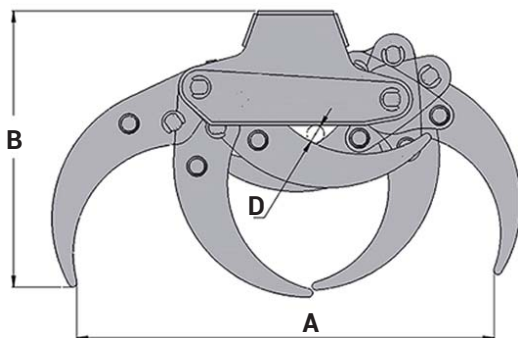

TIGERGRIP / TG 25 SR4

KEY FEATURES

- Heavy duty
- Dubbla parallellstag
- Optimala in- och utrullningsegenskaper
- Cylinder med dubbla kolvstångstätningar för höga tryck
- Höghållfast slitstål (400 HB)
- Extra förstärkt ok för fast montage (grävmaskinsutförande)

A	1203
B	796
C	520
D	50
E	423
F	173/6

MODEL SPECIFICATIONS

TG 25 SR4

200

0,25

250

50

12,6