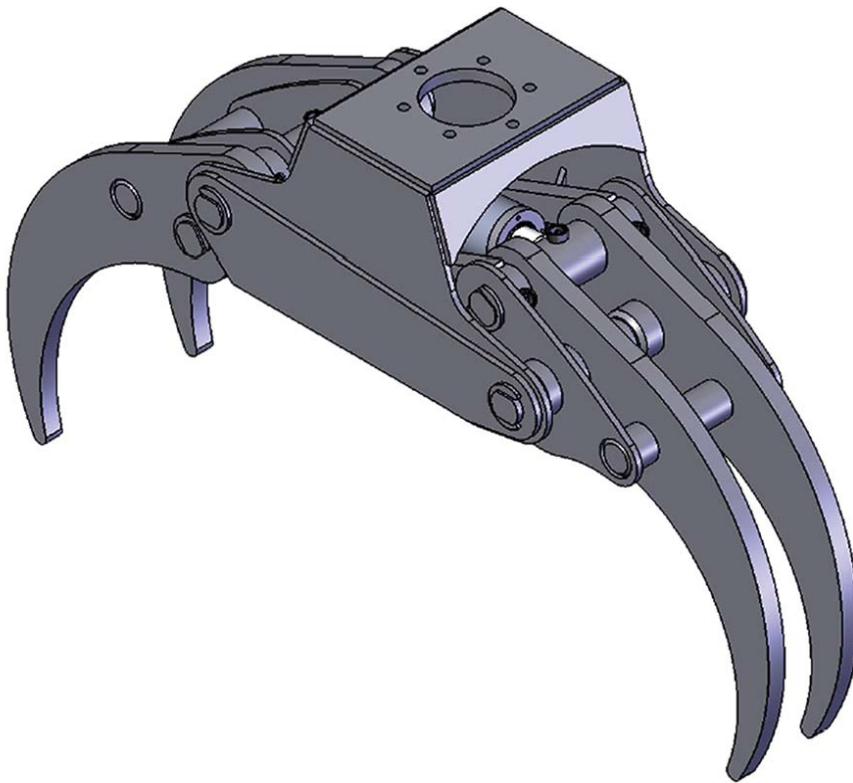

TIGERGRIP / TG 25 SR4

KEY FEATURES

- Heavy duty
- Dubbla parallellstag
- Optimala in- och utrullningsegenskaper
- Cylinder med dubbla kolvstångstätningar för höga tryck
- Höghållfast slitstål (400 HB)
- Extra förstärkt ok för fast montage (grävmaskinsutförande)

A	1203
B	796
C	520
D	50
E	423
F	173/6

MODEL SPECIFICATIONS

TG 25 SR4

200

0,25

250

50

12,6

8

3

10

7

INTERMERCATO

High performance lift and load attachments for Forestry, Transport, Construction and Recycling.