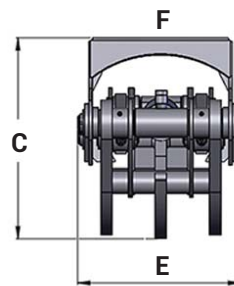

TIGERGRIP / TG 25 SR4

KEY FEATURES

- Heavy duty
- Dubbla parallellstag
- Optimala in- och utrullningsegenskaper
- Cylinder med dubbla kolvstångstätningar för höga tryck
- Höghållfast slitstål (400 HB)
- Extra förstärkt ok för fast montage (grävmaskinsutförande)

A	1203
B	796
C	520
D	50
E	423
F	173/6

MODEL SPECIFICATIONS

TG 25 SR4

200

0,25

250

50

12,6