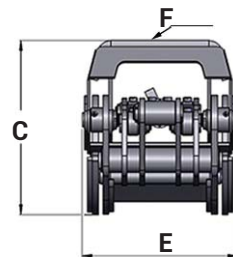

TIGERGRIP | TG 28 - 55 SR4

KEY FEATURES

- Heavy duty
- Dubbla parallellstagar
- Optimala in- och utrullningsegenskaper
- Cylinder med dubbla kolvstångstätningar för höga tryck
- Höghållfast slitstål (400 HB)
- Extra förstärkt ok för fast montage (grävmaskinsutförande)

	TG 28 SR4	TG 35 SR4	TG 42 SR4	TG 55 SR4
A	1500	1890	1895	2450
B	735	763	925	1006
C	565	594	675	800
D	95	65	100	150
E	512	522	530	635
F	173/6	173/6	173/6	203/6

MODEL SPECIFICATIONS

MODEL	Kg	m ²	Bar	l/min	kN	tm	ton	ton	ton	Tractor			
TG 28 SR4	260	0,30	250	60	16,6	15	5	15	OK				
TG 35 SR4	330	0,38	250	60	17,6	15	7	15	OK				
TG 42 SR4	415	0,50	250	70	21,8	25	8	20	OK				
TG 55 SR4	760	0,65	250	90	25	30	10	30	X				