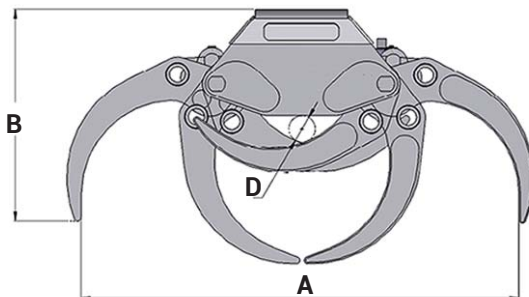

TIGERGRIP | TG 28 - 55 SR4

KEY FEATURES

- Heavy duty
- Dubbla parallellstagar
- Optimala in- och utrullningsegenskaper
- Cylinder med dubbla kolvstångstätningar för höga tryck
- Höghållfast slitstål (400 HB)
- Extra förstärkt ok för fast montage (grävmaskinsutförande)

	TG 28 SR4	TG 35 SR4	TG 42 SR4	TG 55 SR4
A	1500	1890	1895	2450
B	735	763	925	1006
C	565	594	675	800
D	95	65	100	150
E	512	522	530	635
F	173/6	173/6	173/6	203/6

MODEL SPECIFICATIONS

MODEL	Kg	m ²	Bar	l/min	kN	tm	ton	ton	ton	Tractor			
TG 28 SR4	260	0,30	250	60	16,6	15	5	15	OK				
TG 35 SR4	330	0,38	250	60	17,6	15	7	15	OK				
TG 42 SR4	415	0,50	250	70	21,8	25	8	20	OK				
TG 55 SR4	760	0,65	250	90	25	30	10	30	X				