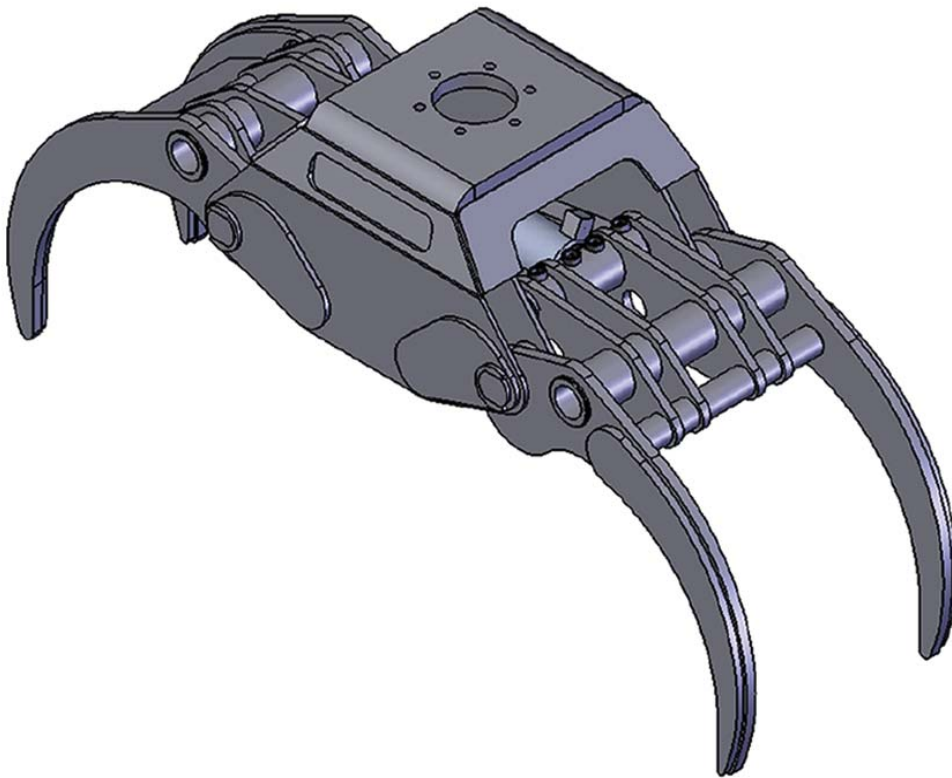

TIGERGRIP | TG 28 - 55 SR4

KEY FEATURES

- Heavy duty
- Dubbla parallellstagar
- Optimala in- och utrullningsegenskaper
- Cylinder med dubbla kolvstångstätningar för höga tryck
- Höghållfast slitstål (400 HB)
- Extra förstärkt ok för fast montage (grävmaskinsutförande)

	TG 28 SR4	TG 35 SR4	TG 42 SR4	TG 55 SR4
A	1500	1890	1895	2450
B	735	763	925	1006
C	565	594	675	800
D	95	65	100	150
E	512	522	530	635
F	173/6	173/6	173/6	203/6

MODEL SPECIFICATIONS

MODEL	Kg	m ²	Bar	l/min	kN	tm	ton	ton	ton	Tractor			
TG 28 SR4	260	0,30	250	60	16,6	15	5	15	OK				
TG 35 SR4	330	0,38	250	60	17,6	15	7	15	OK				
TG 42 SR4	415	0,50	250	70	21,8	25	8	20	OK				
TG 55 SR4	760	0,65	250	90	25	30	10	30	X				

INTERMERCATO

High performance lift and load attachments for Forestry, Transport, Construction and Recycling.