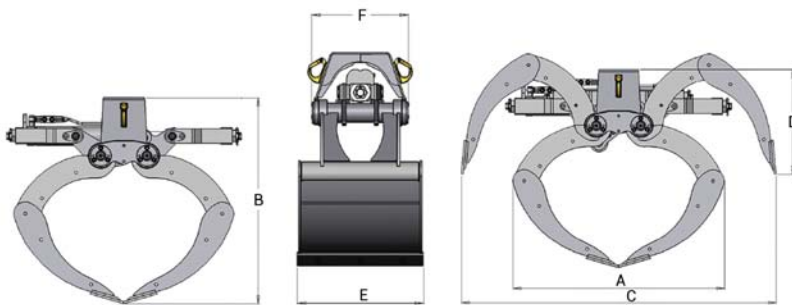

TIGERGRIP | TGO 500 - 1200

KEY FEATURES

- Dubbla parallellsteg
- Cylinder med dubbla kolvstångstätningar för höga tryck
- Pilotstyrd lasthållningsventil
- 2-tons lyftkrokar
- Skär av höghållfast slitstål (500 HB)
- Vändbara skär

	TGO 500	TGO 650	TGO 800	TGO 900	TGO 1000	TGO 1200
A	1168	1168	1168	1168	1168	1168
B	1095	1095	1095	1095	1095	1095
C	1739	1739	1739	1739	1739	1739
D	578	578	578	578	578	578
E	500	650	800	900	1000	1200
F	498	498	498	498	498	498

MODEL SPECIFICATIONS

MODEL	Kg	Lt	Bar	l/min	kN	ton	tm
TGO 500	315	200	300	60	25	3	10
TGO 650	340	300	300	60	25	3	12
TGO 800	370	400	300	60	25	3	15
TGO 900	390	450	300	60	25	3	15
TGO 1000	405	500	300	60	25	3	15
TGO 1200	440	600	300	60	25	3	15