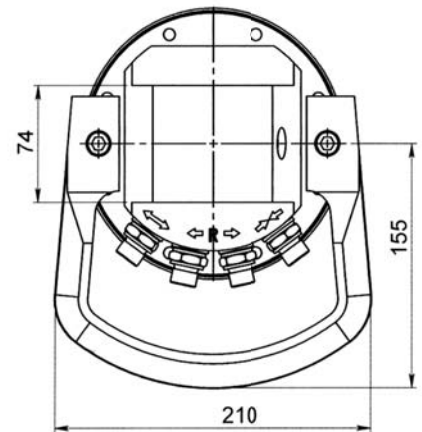

ROTECH / IVR 3-74

KEY FEATURES

- Runtomsvängande
- Högt vridmoment
- Distinkt positionering
- Slangskydd ingår

MODEL SPECIFICATIONS

IVR 3-74

17

3

250

10

360°

280

700

3/8"

8

3

INTERMERCATO