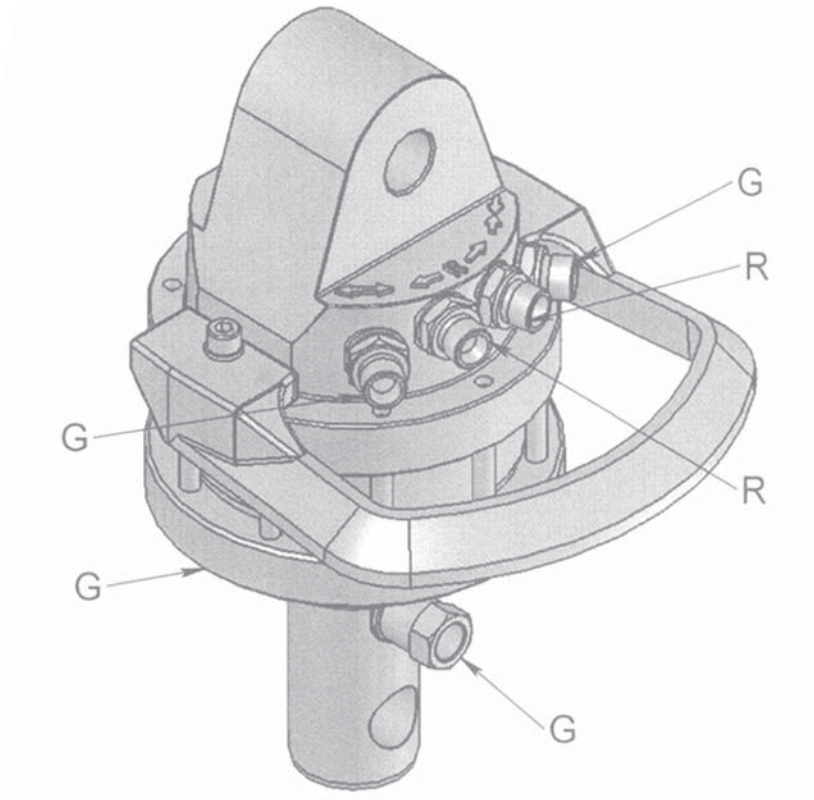

ROTECH / IVR 3-74

KEY FEATURES

- Runtomsvängande
- Högt vridmoment
- Distinkt positionering
- Slangskydd ingår

MODEL SPECIFICATIONS

IVR 3-74

17

3

250

10

360°

280

700

3/8"

8

3

INTERMERCATO