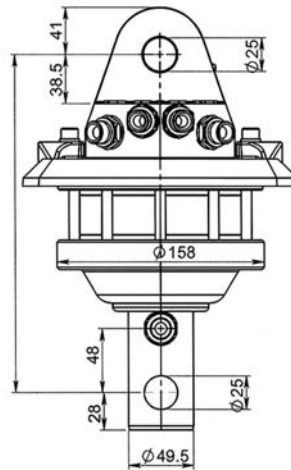

ROTECH / IVR 3-74

KEY FEATURES

- Runtomsvängande
- Högt vridmoment
- Distinkt positionering
- Slangskydd ingår

MODEL SPECIFICATIONS

IVR 3-74

17

3

250

10

360°

280

700

3/8"

8

3

INTERMERCATO