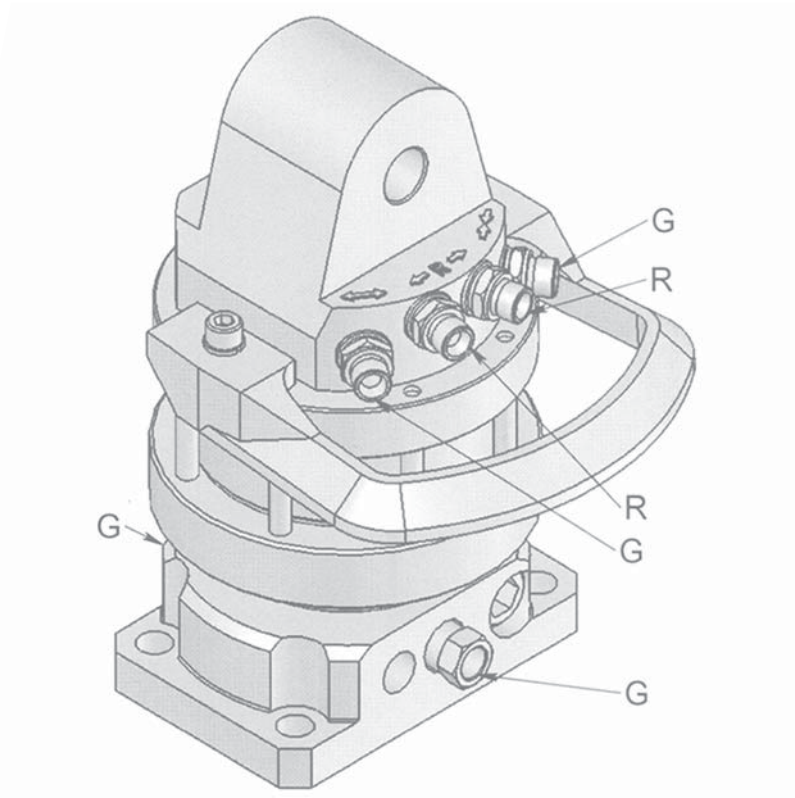

# ROTECH / IVR 4 FG

## KEY FEATURES

- Runtomsvängande
- Högt vridmoment
- Distinkt positionering
- Slangskydd ingår
- Stålfläns för ökad hållbarhet

## MODEL SPECIFICATIONS

IVR 4 FG

27

4,5

250/300

12

360°

385

1100

3/8"

5