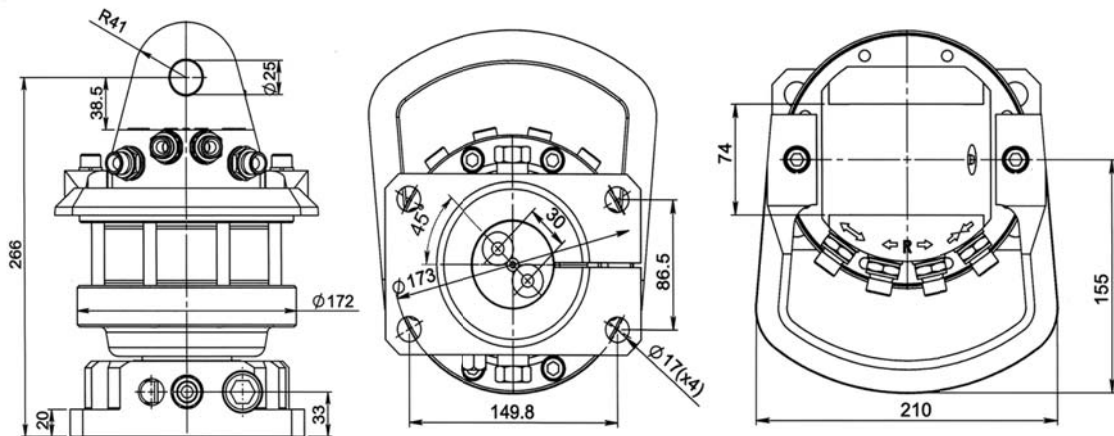

## MODEL SPECIFICATIONS

IVR 4 FG

27

4,5

250/300

12

360°

385

1100

3/8"

5