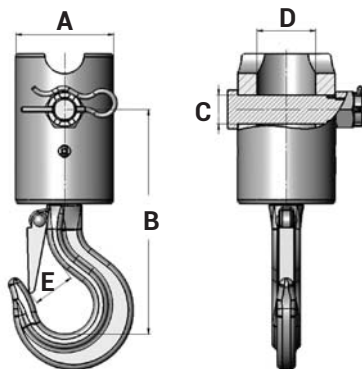

ROTECH / RH 50/50 - 80/78

KEY FEATURES

- Svensk kvalitetskrok från Gunnebo
- Hög hylsa för ökad stabilitet
- Optimal passform

	RH 50/50	RH 50/59	RH 50/69	RH 80/59	RH 80/69	RH 80/78
A	87	98	98	98	98	117
B	225	230	230	267	267	227
C	25	30	30	30	30	35
D	50	59	69	59	69	78
E	42	42	42	49	49	49

MODEL SPECIFICATIONS

MODEL	Kg	ton
RH 50/50	7	5
RH 50/59	8,5	5
RH 50/69	8	5
RH 80/59	10,5	8
RH 80/69	10	8
RH 80/78	13,5	8

INTERMERCATO

High performance lift and load attachments for Forestry, Transport, Construction and Recycling.