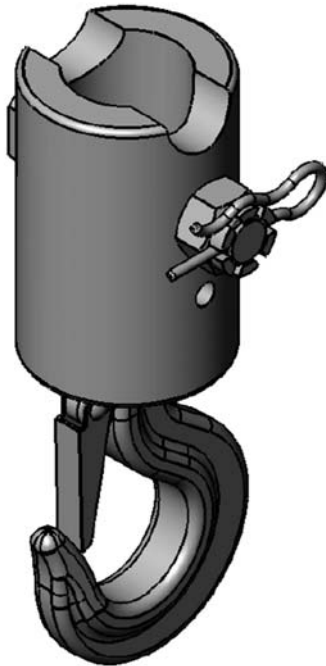

ROTECH / RH 50/50 - 80/78

KEY FEATURES

- Svensk kvalitetskrok från Gunnebo
- Hög hylsa för ökad stabilitet
- Optimal passform

	RH 50/50	RH 50/59	RH 50/69	RH 80/59	RH 80/69	RH 80/78
A	87	98	98	98	98	117
B	225	230	230	267	267	227
C	25	30	30	30	30	35
D	50	59	69	59	69	78
E	42	42	42	49	49	49

MODEL SPECIFICATIONS

MODEL	Kg	ton
RH 50/50	7	5
RH 50/59	8,5	5
RH 50/69	8	5
RH 80/59	10,5	8
RH 80/69	10	8
RH 80/78	13,5	8

INTERMERCATO

High performance lift and load attachments for Forestry, Transport, Construction and Recycling.