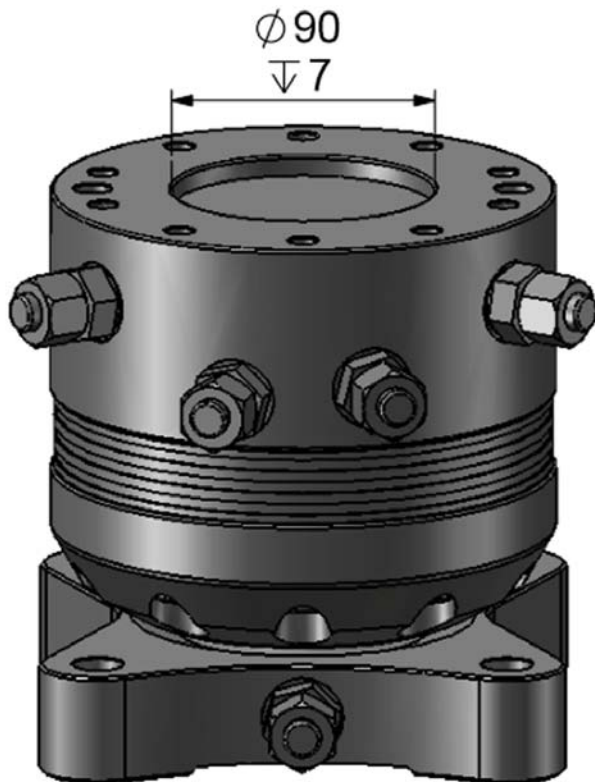

# ROTECH / RMR 3

## KEY FEATURES

- Konstruerad för höga tryck
- Runtomsvängande
- Distinkt positionering
- Ultrakompakt design

## MODEL SPECIFICATIONS

RMR 3

30

5

320

22

360°

1300

M18x1,5

10

3,5