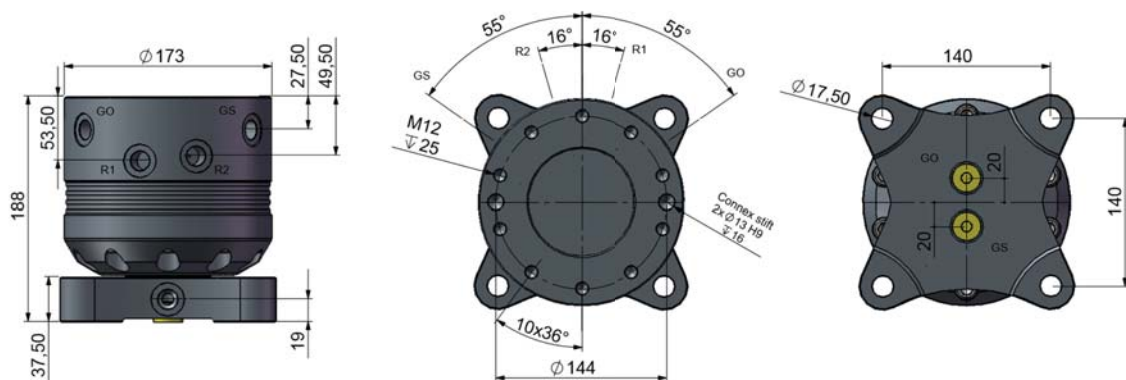

## KEY FEATURES

- Konstruerad för höga tryck
- Runtomsvängande
- Distinkt positionering
- Ultrakompakt design

## MODEL SPECIFICATIONS

RMR 3

30

5

320

22

360°

1300

M18x1,5

10

3,5