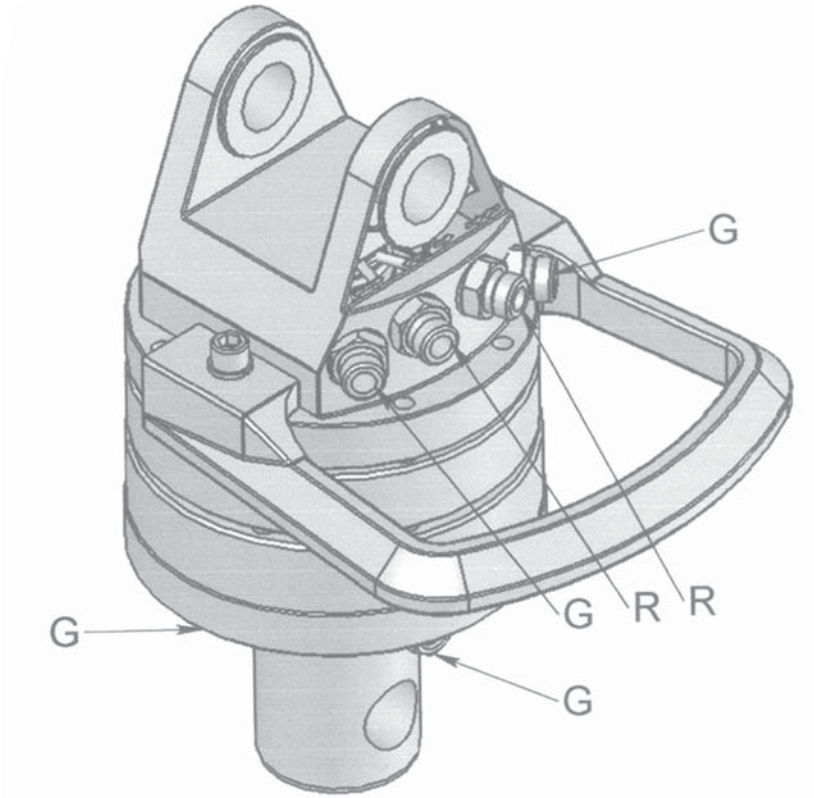

# ROTECH / RX 80.78

## KEY FEATURES

- Runtomsvängande
- Högt vridmoment
- Distinkt positionering
- Slangskydd ingår
- Stålfälls för ökad hållbarhet

## MODEL SPECIFICATIONS

RX 80.78

41

8

250/300

17

360°

460

1500

1/2"

40