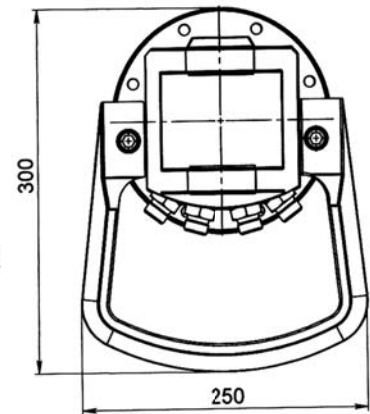

## MODEL SPECIFICATIONS

RX 80.78

41

8

250/300

17

360°

460

1500

1/2"

40