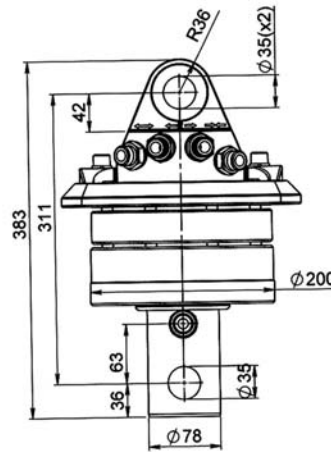

# ROTECH / RX 80.78

## MODEL SPECIFICATIONS

RX 80.78

41

8

250/300

17

360°

460

1500

1/2"

40