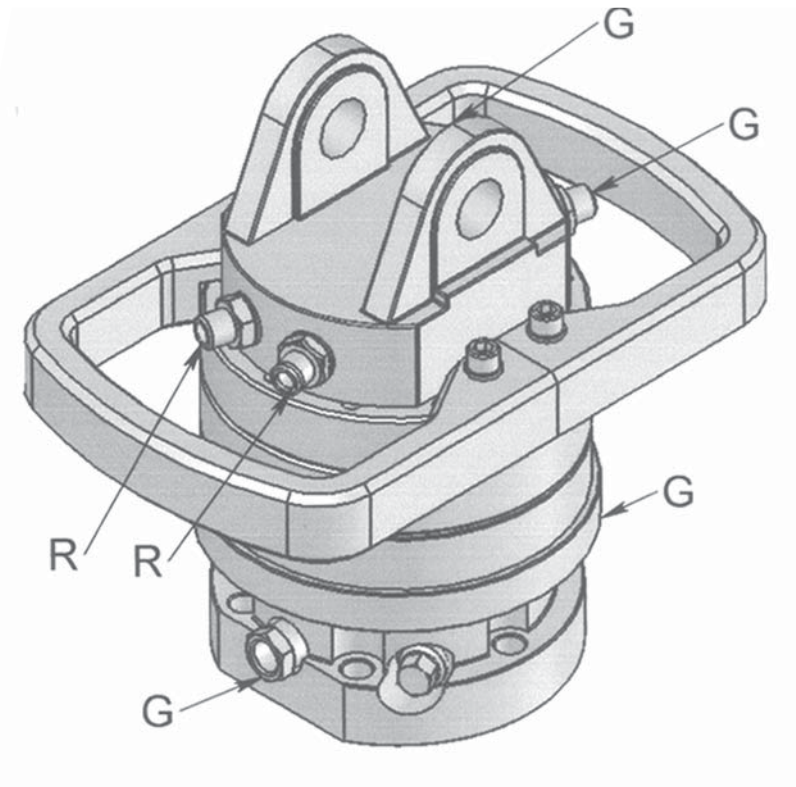

ROTECH / RX 120.2

KEY FEATURES

- Runtomsvängande
- Slangskydd ingår
- Stålfäns för ökad hållbarhet

MODEL SPECIFICATIONS

RX 120.2

63

10

250/300

20

360°

570

2400

1/2"

10

10

INTERMERCATO