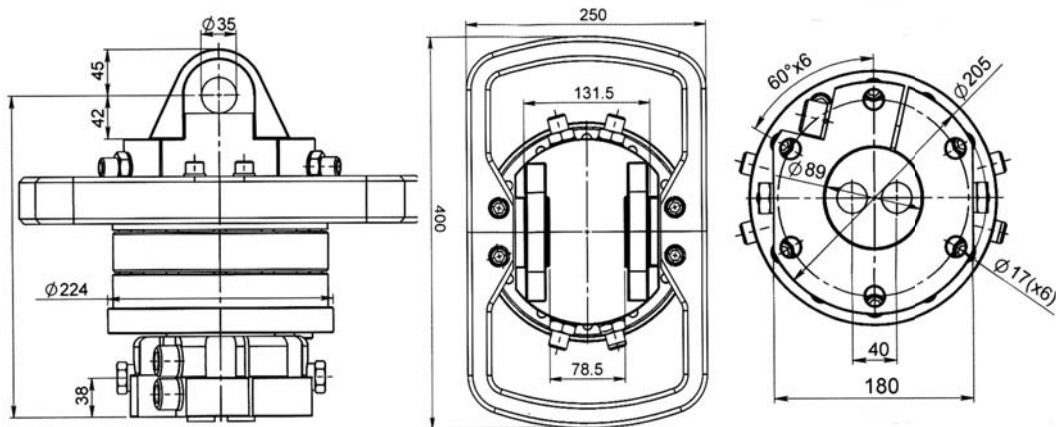

ROTECH / RX 120.2

KEY FEATURES

- Runtomsvängande
- Slangskydd ingår
- Stålfäns för ökad hållbarhet

MODEL SPECIFICATIONS

RX 120.2

63

10

250/300

20

360°

570

2400

1/2"

10

10

INTERMERCATO