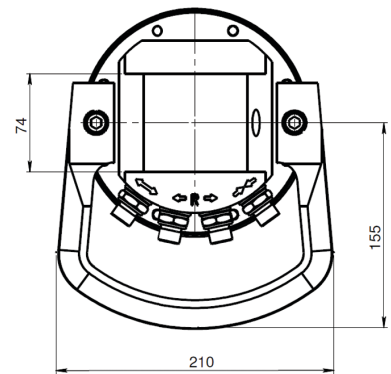

## MODEL SPECIFICATIONS

IVR 5.59

24

5,5

250/300

15

360°

400

1100

3/8"

20

6