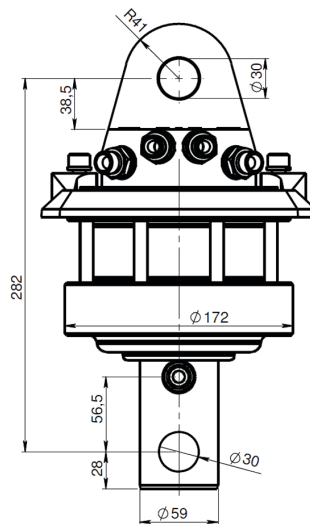

## MODEL SPECIFICATIONS

IVR 5.59

24

5,5

250/300

15

360°

400

1100

3/8"

20

6