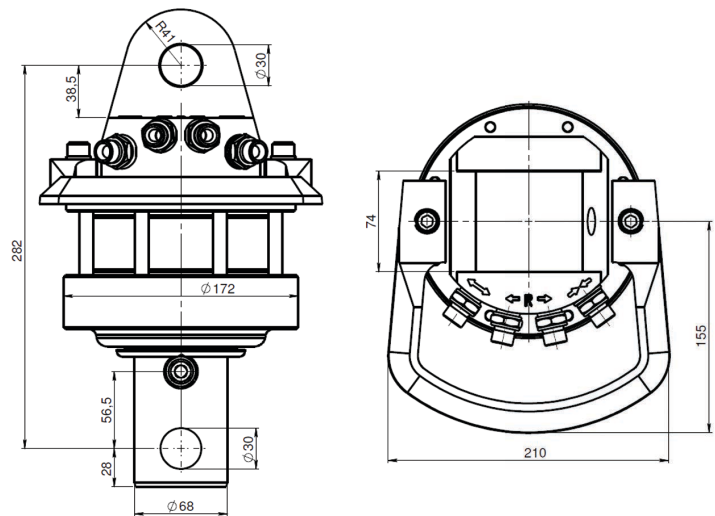

## MODEL SPECIFICATIONS

IVR 5.68

24

5,5

250/300

15

360°

400

1100

3/8"

20

6