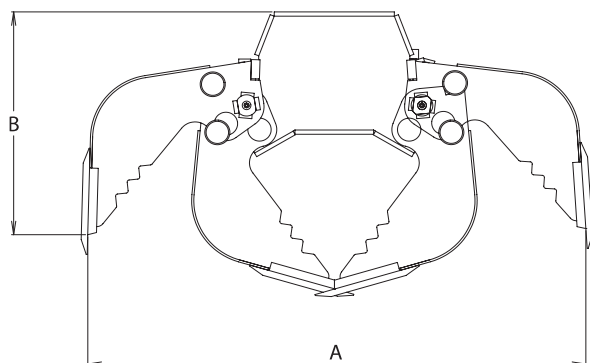

Multi grabs MP

TG 18 MP

TG 15 MP + S40

	TG 05 MP	TG 15 MP	TG 18 MP	TG 20 MP
A	904	1160	1418	1560
B	457	600	686	802
C	500	698	772	925
E	300	392	476	532
F	140x140	224/8	270/8	270/8

We accept no substitutes. The "Hardox In My Body" sign on our equipment is your guarantee of genuine Hardox wear plate.

MODEL SPECIFICATIONS

MODEL	Kg	m ²	Bar	l/min	kN	ton
TG 05 MP	86	0,02	250	20	12,4	1-4
TG 15 MP	170	0,14	250	40	17,5	4-8
TG 18 MP	295	0,18	250	50	18,5	8-12
TG 20 MP	400	0,20	350	60	33	10-16