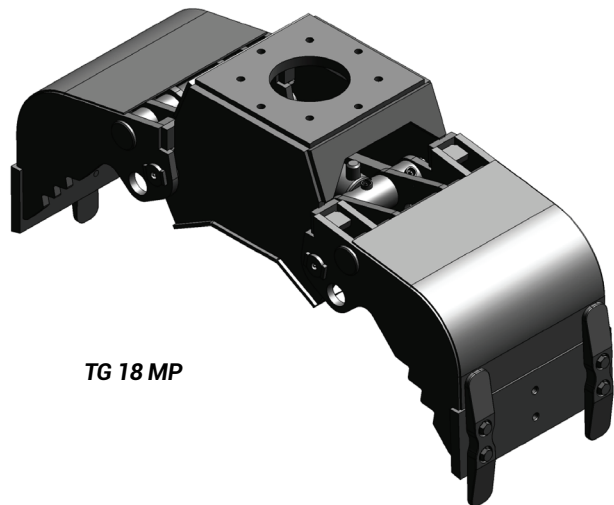

Multi grabs MP

TG 18 MP

TG 15 MP + S40

	TG 05 MP	TG 15 MP	TG 18 MP	TG 20 MP
A	904	1160	1418	1560
B	457	600	686	802
C	500	698	772	925
E	300	392	476	532
F	140x140	224/8	270/8	270/8

We accept no substitutes. The "Hardox In My Body" sign on our equipment is your guarantee of genuine Hardox wear plate.

MODEL SPECIFICATIONS

MODEL	Kg	m ²	Bar	l/min	kN	ton
TG 05 MP	86	0,02	250	20	12,4	1-4
TG 15 MP	170	0,14	250	40	17,5	4-8
TG 18 MP	295	0,18	250	50	18,5	8-12
TG 20 MP	400	0,20	350	60	33	10-16