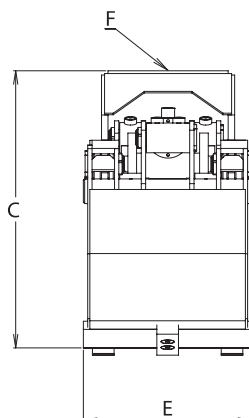

Multi grabs MP

TG 18 MP

TG 15 MP + S40

	TG 05 MP	TG 15 MP	TG 18 MP	TG 20 MP
A	904	1160	1418	1560
B	457	600	686	802
C	500	698	772	925
E	300	392	476	532
F	140x140	224/8	270/8	270/8

We accept no substitutes. The "Hardox In My Body" sign on our equipment is your guarantee of genuine Hardox wear plate.

MODEL SPECIFICATIONS

MODEL	Kg	m ²	Bar	l/min	kN	ton
TG 05 MP	86	0,02	250	20	12,4	1-4
TG 15 MP	170	0,14	250	40	17,5	4-8
TG 18 MP	295	0,18	250	50	18,5	8-12
TG 20 MP	400	0,20	350	60	33	10-16