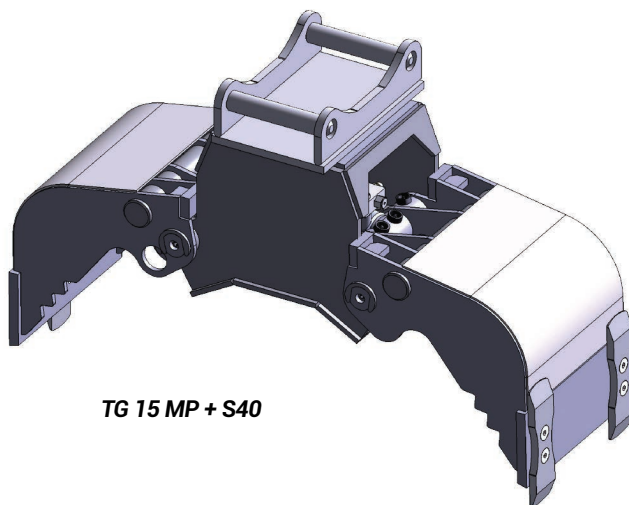

Multi grabs MP

TG 18 MP

TG 15 MP + S40

	TG 05 MP	TG 15 MP	TG 18 MP	TG 20 MP
A	904	1160	1418	1560
B	457	600	686	802
C	500	698	772	925
E	300	392	476	532
F	140x140	224/8	270/8	270/8

We accept no substitutes. The "Hardox In My Body" sign on our equipment is your guarantee of genuine Hardox wear plate.

MODEL SPECIFICATIONS

MODEL	Kg	m ²	Bar	l/min	kN	ton
TG 05 MP	86	0,02	250	20	12,4	1-4
TG 15 MP	170	0,14	250	40	17,5	4-8
TG 18 MP	295	0,18	250	50	18,5	8-12
TG 20 MP	400	0,20	350	60	33	10-16