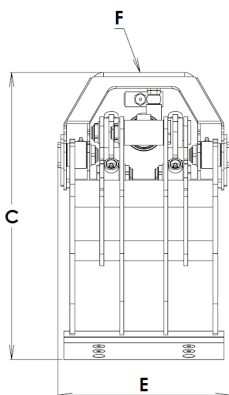

Stone- & sorting grabs

	TG 16 EG	TG 22 EG	TG 28 EG	TG 42 EG	TG 42 EG -800
A	882	1240	1595	2034	2100
B	530	550	700	852	832
C	574	695	884	1084	1082
E	344	432	518	533	800
F	140x140-d17	*	*	*	*

* Hole pattern on demand

MODEL SPECIFICATIONS

MODEL	Kg	m ²	Bar	l/min	kN	ton	ton
TG 16 EG	93	0,077	200	30	6,7	1-4	1
TG 22 EG	185	0,12	250	40	14	4-8	2
TG 28 EG	355	0,20	250	50	18,5	8-12	5
TG 42 EG	520	0,34	250	60	24	12-18	8
TG 42 EG-800	670	0,34	250	60	24	12-18	8