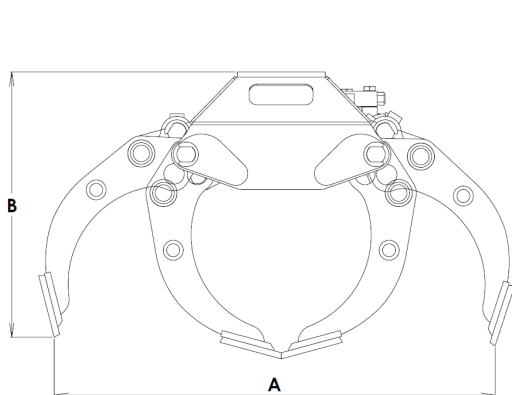

Stone- & sorting grabs

	TG 16 EG	TG 22 EG	TG 28 EG	TG 42 EG	TG 42 EG -800
A	882	1240	1595	2034	2100
B	530	550	700	852	832
C	574	695	884	1084	1082
E	344	432	518	533	800
F	140x140-d17	*	*	*	*

* Hole pattern on demand

MODEL SPECIFICATIONS

MODEL	Kg	m ²	Bar	l/min	kN	ton	ton
TG 16 EG	93	0,077	200	30	6,7	1-4	1
TG 22 EG	185	0,12	250	40	14	4-8	2
TG 28 EG	355	0,20	250	50	18,5	8-12	5
TG 42 EG	520	0,34	250	60	24	12-18	8
TG 42 EG-800	670	0,34	250	60	24	12-18	8