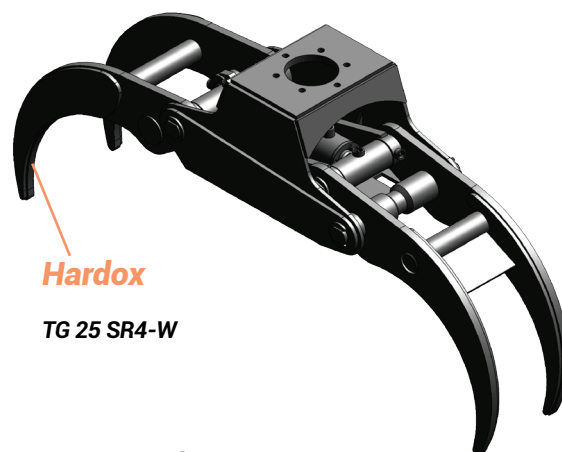

Stone grabs

Hardox

TG 16 ST

Hardox

TG 25 SR3

	TG 16 ST	TG 22 ST	TG 25 SR3	TG 25 SR4	TG 28 SR3
A	785	1035	1203	1460	1500
B	620	780	637	637	730
C	382	518	516	516	582
D	65	85	45	45	100
E	330	350	423	423	508
F	140x140	173/4	173/6	173/6	173/6-17

Hardox

TG 25 SR4-W

MODEL SPECIFICATIONS

MODEL	Kg	m ²	Bar	l/min	kN	ton	ton	ton
TG 16 ST	65	0,16	200	40	9	1-2	1-3	1
TG 22 ST	125	0,22	200	50	13,5	2-4	2-6	1,5
TG 25 SR3	213	0,20	250	50	12,6	6-8	6-10	3
TG 25 SR4-W	230	0,20	250	50	12,6	6-8	6-10	3
TG 28 SR3	300	0,30	250	60	16,6	6-12	6-16	5

All grapples and grabs from Intermercato have claws made of Hardox.