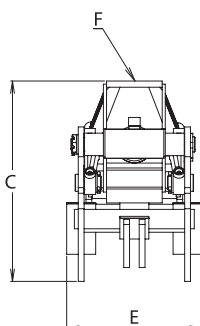

Stone grabs

Hardox

TG 16 ST

Hardox

TG 25 SR3

	TG 16 ST	TG 22 ST	TG 25 SR3	TG 25 SR4	TG 28 SR3
A	785	1035	1203	1460	1500
B	620	780	637	637	730
C	382	518	516	516	582
D	65	85	45	45	100
E	330	350	423	423	508
F	140x140	173/4	173/6	173/6	173/6-17

Hardox

TG 25 SR4-W

MODEL SPECIFICATIONS

MODEL	Kg	m ²	Bar	l/min	kN	ton	ton	ton
TG 16 ST	65	0,16	200	40	9	1-2	1-3	1
TG 22 ST	125	0,22	200	50	13,5	2-4	2-6	1,5
TG 25 SR3	213	0,20	250	50	12,6	6-8	6-10	3
TG 25 SR4-W	230	0,20	250	50	12,6	6-8	6-10	3
TG 28 SR3	300	0,30	250	60	16,6	6-12	6-16	5