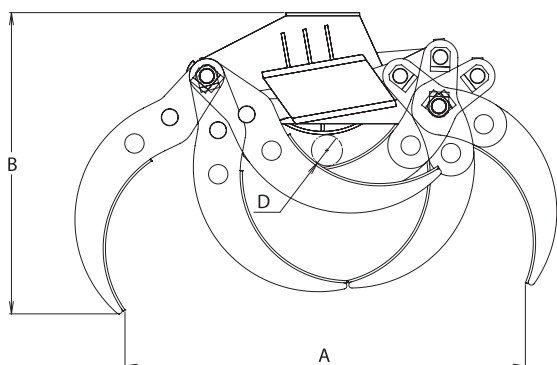

Stone grabs

Hardox

TG 16 ST

Hardox

TG 25 SR3

	TG 16 ST	TG 22 ST	TG 25 SR3	TG 25 SR4	TG 28 SR3
A	785	1035	1203	1460	1500
B	620	780	637	637	730
C	382	518	516	516	582
D	65	85	45	45	100
E	330	350	423	423	508
F	140x140	173/4	173/6	173/6	173/6-17

Hardox

TG 25 SR4-W

MODEL SPECIFICATIONS

MODEL	Kg	m ²	Bar	l/min	kN	ton	ton	ton
TG 16 ST	65	0,16	200	40	9	1-2	1-3	1
TG 22 ST	125	0,22	200	50	13,5	2-4	2-6	1,5
TG 25 SR3	213	0,20	250	50	12,6	6-8	6-10	3
TG 25 SR4-W	230	0,20	250	50	12,6	6-8	6-10	3
TG 28 SR3	300	0,30	250	60	16,6	6-12	6-16	5