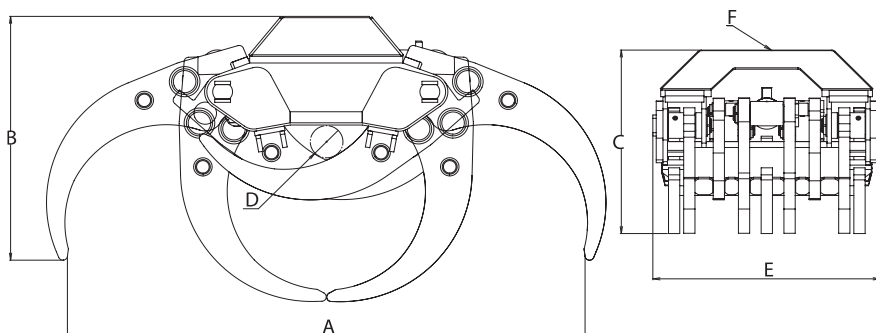

Universal grabs GX

	GX 22-30/5	GX 22-50/5	GX 28-50	GX 28-50/5	GX 28-50/1000	GX 36-50	GX 36-50/5	GX 55-50	GX 55-50/5
A	1056	1056	1471	1485	1471	1800	1800	2295	2295
B	870	870	783	783	783	910	910	1100	1100
C	613	613	622	658	622	720	720	828	828
D	100	100	100	130	100	135	135	145	145
E	658	658	760	632	1000	1000	658	1010	1010
F	270/8	270/8	270/8	173/6	270/8	340/8	340/8	340/8	340/80

MODEL SPECIFICATIONS

MODEL	Kg	m ²	Bar	l/min	kN	ton	ton
GX 22-30/5	405	0,22	250	60	17	6-10	4
GX 22-50/5	420	0,22	250	60	17	7-12	4
GX 28-50	557	0,28	350	60	20	12-18	8
GX 28-50/5	490	0,28	350	60	20	12-18	8
GX 28-50/1000	575	0,28	350	60	20	12-18	8
GX 36-50	860	0,36	350	60	20,5	18-24	10
GX 36-50/5	727	0,36	350	60	20,5	18-24	10
GX 55-50	1805	0,50	350	70	50	22-32	12
GX 55-50/5	1660	0,50	350	70	50	22-32	12