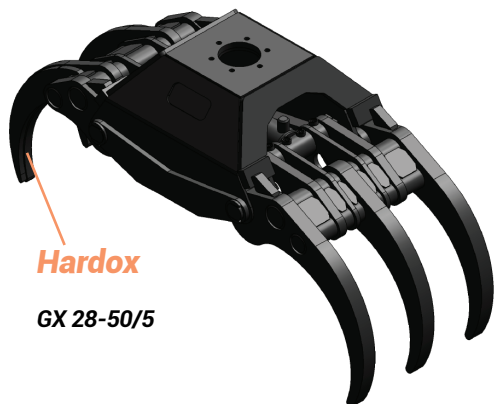

Universal grabs GX

	GX 22-30/5	GX 22-50/5	GX 28-50	GX 28-50/5	GX 28-50/1000	GX 36-50	GX 36-50/5	GX 55-50	GX 55-50/5
A	1056	1056	1471	1485	1471	1800	1800	2295	2295
B	870	870	783	783	783	910	910	1100	1100
C	613	613	622	658	622	720	720	828	828
D	100	100	100	130	100	135	135	145	145
E	658	658	760	632	1000	1000	658	1010	1010
F	270/8	270/8	270/8	173/6	270/8	340/8	340/8	340/8	340/80

MODEL SPECIFICATIONS

MODEL	Kg	m ²	Bar	l/min	kN	ton	ton
GX 22-30/5	405	0,22	250	60	17	6-10	4
GX 22-50/5	420	0,22	250	60	17	7-12	4
GX 28-50	557	0,28	350	60	20	12-18	8
GX 28-50/5	490	0,28	350	60	20	12-18	8
GX 28-50/1000	575	0,28	350	60	20	12-18	8
GX 36-50	860	0,36	350	60	20,5	18-24	10
GX 36-50/5	727	0,36	350	60	20,5	18-24	10
GX 55-50	1805	0,50	350	70	50	22-32	12
GX 55-50/5	1660	0,50	350	70	50	22-32	12

All grapples and grabs from Intermercato have claws made of Hardox.