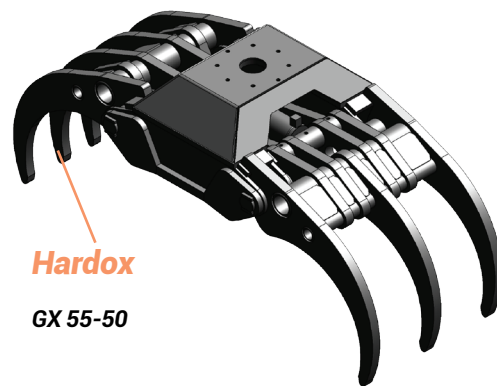

Universal grabs GX

	GX 22-30/5	GX 22-50/5	GX 28-50	GX 28-50/5	GX 28-50/1000	GX 36-50	GX 36-50/5	GX 55-50	GX 55-50/5
A	1056	1056	1471	1485	1471	1800	1800	2295	2295
B	870	870	783	783	783	910	910	1100	1100
C	613	613	622	658	622	720	720	828	828
D	100	100	100	130	100	135	135	145	145
E	658	658	760	632	1000	1000	658	1010	1010
F	270/8	270/8	270/8	173/6	270/8	340/8	340/8	340/8	340/80

MODEL SPECIFICATIONS

MODEL	Kg	m ²	Bar	l/min	kN	ton	ton
GX 22-30/5	405	0,22	250	60	17	6-10	4
GX 22-50/5	420	0,22	250	60	17	7-12	4
GX 28-50	557	0,28	350	60	20	12-18	8
GX 28-50/5	490	0,28	350	60	20	12-18	8
GX 28-50/1000	575	0,28	350	60	20	12-18	8
GX 36-50	860	0,36	350	60	20,5	18-24	10
GX 36-50/5	727	0,36	350	60	20,5	18-24	10
GX 55-50	1805	0,50	350	70	50	22-32	12
GX 55-50/5	1660	0,50	350	70	50	22-32	12

All grapples and grabs from Intermercato have claws made of Hardox.