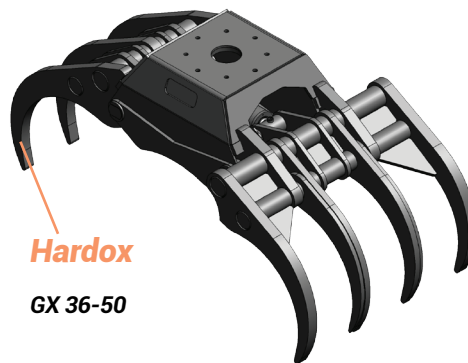

Universal grabs GX

	GX 22-30/5	GX 22-50/5	GX 28-50	GX 28-50/5	GX 28-50/1000	GX 36-50	GX 36-50/5	GX 55-50	GX 55-50/5
A	1056	1056	1471	1485	1471	1800	1800	2295	2295
B	870	870	783	783	783	910	910	1100	1100
C	613	613	622	658	622	720	720	828	828
D	100	100	100	130	100	135	135	145	145
E	658	658	760	632	1000	1000	658	1010	1010
F	270/8	270/8	270/8	173/6	270/8	340/8	340/8	340/8	340/80

MODEL SPECIFICATIONS

MODEL	Kg	m ²	Bar	l/min	kN	ton	ton
GX 22-30/5	405	0,22	250	60	17	6-10	4
GX 22-50/5	420	0,22	250	60	17	7-12	4
GX 28-50	557	0,28	350	60	20	12-18	8
GX 28-50/5	490	0,28	350	60	20	12-18	8
GX 28-50/1000	575	0,28	350	60	20	12-18	8
GX 36-50	860	0,36	350	60	20,5	18-24	10
GX 36-50/5	727	0,36	350	60	20,5	18-24	10
GX 55-50	1805	0,50	350	70	50	22-32	12
GX 55-50/5	1660	0,50	350	70	50	22-32	12

All grapples and grabs from Intermercato have claws made of Hardox.