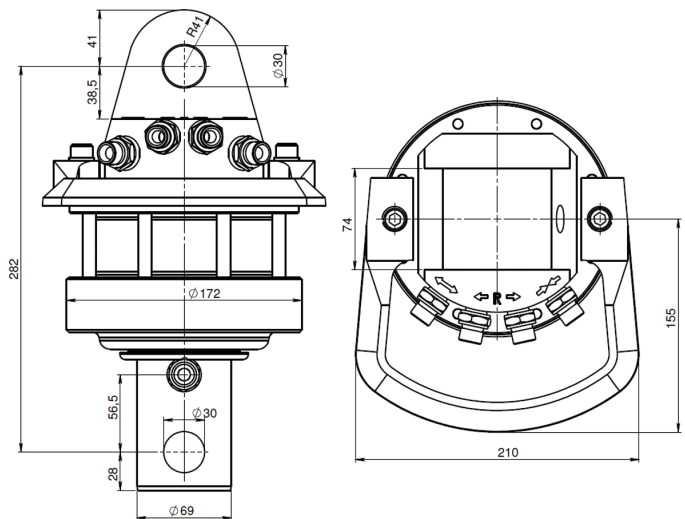

## MODEL SPECIFICATIONS

IVR 5.69

26,8

5,5

250/300

15

360°

400

1100

3/8"

20

6