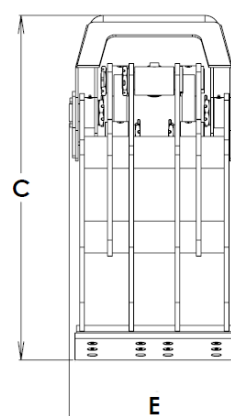

TG 16 EG	TG 22 EG	TG 28 EG	TG 35 EG-800	TG 42 EG	TG 42 EG-800	TG 55 EG
A	960	1278	1636	1925	2107	2107	2785
B	494	593	690	742	832	832	741
C	574	748	875	988	1084	1084	1248
D	285	337	420	500	572	572	710
E	344	432	518	800	533	800	1120