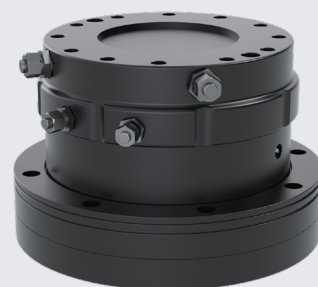

INTERMERCATO®

High performance lift and load attachments for Forestry, Transport, Construction and Recycling.

www.intermercato.com | info@intermercato.com | Tel +46 (0)414 20525 | SE-272 93 Tommarp, Sweden