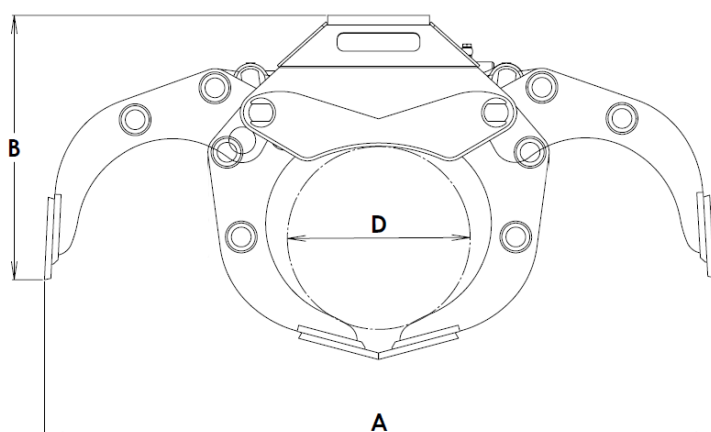

INTERMERCATO®

HIGH PERFORMANCE LIFT & LOAD ATTACHMENTS

Entreprenadgripare TG EG

För sortering, sten och lättare rivningsarbeten
Intermercatos entreprenadgrip har en ovanligt robust konstruktion för att klassas som light-weight. Du får helt enkel mycket grip för pengarna! Storlekar som passar från 1 upp till 32 tons grävmaskiner.

KEY FEATURES

- Tillverkad i Hardox®
- TG 22 EG och uppåt har homogena parallellstagar tillverkade i Hardox®
- Ackumulator (ej TG 16 EG) och lasthållningsventil som standard
- Perfekt under rototilt
- Cylinder med dubbla kolstängstättningar för höga tryck

DEFINITELY A BEAST.

www.intermercato.com

	TG 16 EG	TG 22 EG	TG 28 EG	TG 35 EG-800	TG 42 EG	TG 42 EG-800	TG 55 EG
A	960	1278	1636	1925	2107	2107	2785
B	494	593	690	742	832	832	741
C	574	748	875	988	1084	1084	1248
D	285	337	420	500	572	572	710
E	344	432	518	800	533	800	1120

MODELLSPEC.

TG 16 EG	93	0,077	200	30	6,7	1	-	-	-	1-4	-
TG 22 EG	185	0,12	250	40	14	2	-	-	-	4-8	-
TG 28 EG	355	0,20	250	50	18,5	5	-	-	-	8-14	-
TG 35 EG-800	580	0,26	250	60	24	6	-	-	-	10-18	-
TG 42 EG	520	0,34	250	60	24	8	-	-	-	12-18	-
TG 42 EG-800	670	0,34	250	60	24	8	-	-	-	12-18	-
TG 55 EG	1125	0,47	300	70	34	10	-	-	-	22-32	-