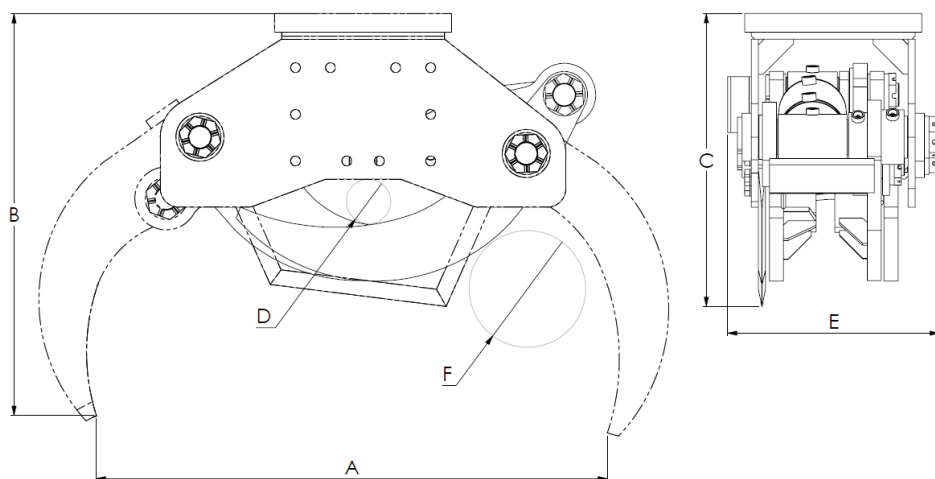

INTERMERCATO[®]
HIGH PERFORMANCE LIFT & LOAD ATTACHMENTS

Klippgripare TC för rotator

Ett av våra mest populära och väletablerade gripverktyg
Intermercato TC klippgrip är mekaniskt överdimensionerad i sin konstruktion och motstår därför riktigt stora påfrestningar. Den smidiga knivens skärvinkel är noga utprovad.

| | TC 210 R | TC 210 R/250 | TC 250 R |
|----------|-------------|-----------------|-------------|
| A | 1140 | 1140 | 1096 |
| B | 780 | 780 | 899 |
| C | 572 | 572 | 635 |
| D | 75 | 75 | 95 |
| E | 375 | 375 | 434 |
| F | 210 | 250 | 250 |

| MODELLSPEC. |  Kg | Klipp-diam.* |  Bar |  l/min |  kN |  ton |  tm |  tm |  ton |  ton |  |
|--------------|--|--------------|---|---|--|---|---|--|---|---|---|
| TC 210 R | 208 | 210 | 250 | 50 | 53 | - | - | - | - | 4-10 | - |
| TC 210 R/250 | 208 | 250 | 250 | 50 | 53 | - | - | - | - | 4-10 | - |
| TC 250 R | 335 | 250 | 250 | 70 | 74 | - | - | - | - | 8-16 | - |