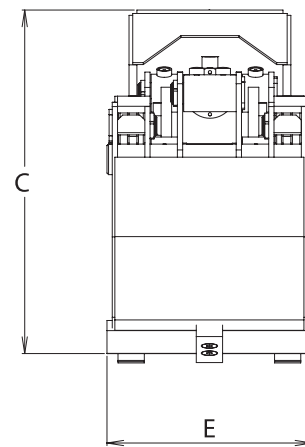

TG 05 MP	TG 15 MP	TG 18 MP	TG 20 MP
A	904	1160	1418	1560
B	457	600	686	802
C	500	698	772	925
E	300	392	476	532