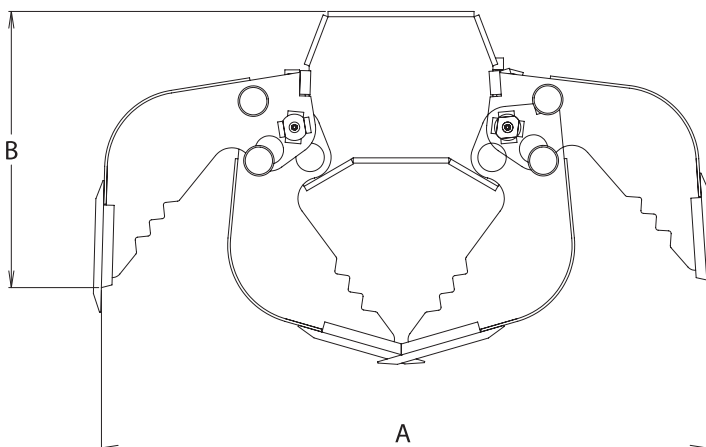

TG 05 MP	TG 15 MP	TG 18 MP	TG 20 MP
A	904	1160	1418	1560
B	457	600	686	802
C	500	698	772	925
E	300	392	476	532