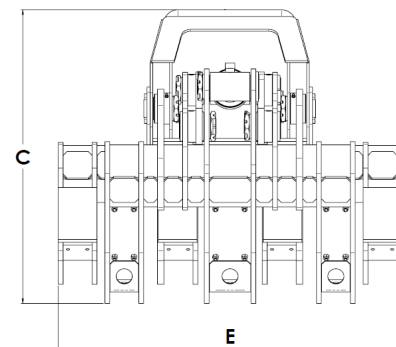

INTERMERCATO®

HIGH PERFORMANCE LIFT & LOAD ATTACHMENTS

Stolpgripare TG PG

För säker hantering av stolpar och rör
Intermercatos stolpgrip är extra bred och klornas insida har utbytbara, påbultade skikt av polyuretan för extra skonsam hantering. Passar perfekt under rototilt.

www.intermercato.com

	TG 16 PG	TG 25 PG	TG 42 PG
A	870	1255	1986
B	402	705	869
C	410	780	908
D	105	170	220
E	635	885	1065

MODELLSPEC.	 Kg	 m²	 Bar	 l/min	 kN	 ton	 tm	 tm	 ton	 ton	
TG 16 PG	92	0,04	200	40	6,7	1	-	6-28	1-5	1-4	-
TG 25 PG	300	0,22	250	50	14,5	3	-	12-32	3-10	3-8	-
TG 42 PG	693	0,38	250	60	23,6	5	-	25-50	10-22	10-20	-