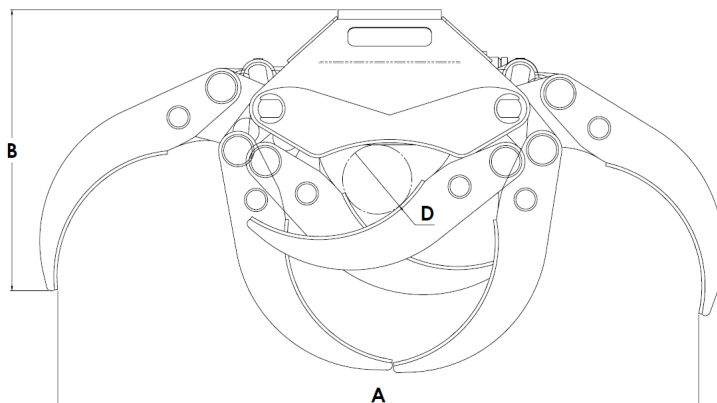

INTERMERCATO®

HIGH PERFORMANCE LIFT & LOAD ATTACHMENTS

Stolpgripare TG PG

För säker hantering av stolpar och rör
Intermercatos stolpgrip är extra bred och klornas insida har utbytbara, påbultade skikt av polyuretan för extra skonsam hantering. Passar perfekt under rototilt.

KEY FEATURES

- Tillverkad i Hardox®
- Homogena parallellstag tillverkade i Hardox®
- Klor med bultat PU-skikt
- För fast montage eller kran
- Cylinder med dubbla kolvstångstättningar för höga tryck

DEFINITELY A BEAST.

www.intermercato.com

	TG 16 PG	TG 25 PG	TG 42 PG
A	870	1255	1986
B	402	705	869
C	410	780	908
D	105	170	220
E	635	885	1065

MODELLSPEC.	 Kg	 m²	 Bar	 l/min	 kN	 ton	 tm	 tm	 ton	 ton	
TG 16 PG	92	0,04	200	40	6,7	1	-	6-28	1-5	1-4	-
TG 25 PG	300	0,22	250	50	14,5	3	-	12-32	3-10	3-8	-
TG 42 PG	693	0,38	250	60	23,6	5	-	25-50	10-22	10-20	-