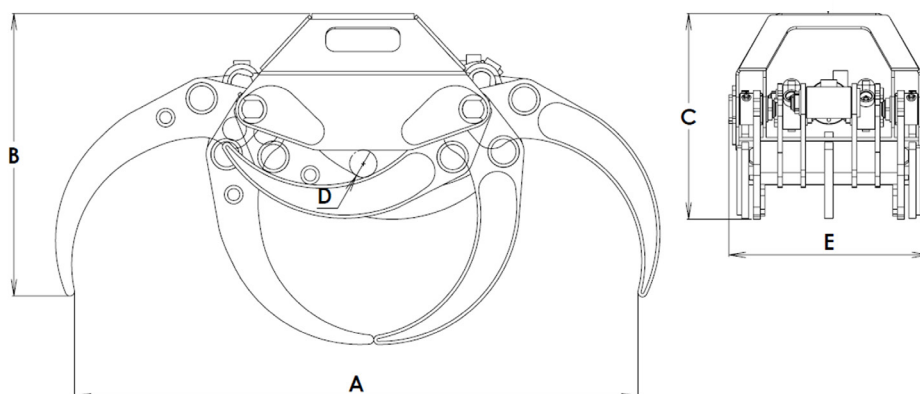

INTERMERCATO®
HIGH PERFORMANCE LIFT & LOAD ATTACHMENTS

Universalgripare TG SR

Det 5- eller 7-kloiga all-roundverktuget från Intermercato

Bara din fantasi sätter gränserna för denna mångsidiga grip.

Sten, stubbar, ris, skrot, timmer - Ett perfekt
entreprenadredskap! TG SR är så robust
att den kan användas för fast
montage på grävmaskin.

DEFINITELY A BEAST.

KEY FEATURES

- Tillverkad i Hardox®
- Extra förstärkt ok för fast montage
- TG 28 SR5 och uppåt + hela PRO-series har homogena parallellstagar i Hardox®
- Optimala in- och utrullningsegenskaper
- Cylinder med dubbla kolvstångstätningar för höga tryck

www.intermercato.com

	TG 12 SR5	TG 16 SR5	TG 16 PROSR5	TG 16 PROSR7	TG 22 PROSR5	TG 25 PROSR5	TG 28 SR5	TG 35 SR5	TG 42 SR5	TG 55 SR5
A	810	933	950	950	1225	1370	1500	1890	1895	2425
B	550	590	482	482	585	675	735	763	912	967
C	350	400	355	355	440	495	565	594	677	796
D	38	60	47	50	60	72	95	65	100	150
E	273	287	344	344	432	478	508	522	533	635

MODELLSPEC.	 Kg	 m²	 Bar	 l/min	 kN	 ton	 tm	 tm	 ton	 ton	
TG 12 SR5	60	0,12	200	30	8	0,8	2,5	4	1-3	-	-
TG 16 SR5	75	0,16	200	35	16,7	1	3	5	1-3	-	-
TG 16 PRO SR5	81	0,16	200	35	7,25	2	4	7	1-6	1-4	Ja
TG 16 PRO SR7	88	0,16	200	35	7,25	2	4	7	1-6	1-4	Ja
TG 22 PRO SR5	156	0,20	250	40	14,5	3	5	10	4-10	4-6	Ja
TG 25 PRO SR5	230	0,225	250	50	14,5	4	10	15	6-12	6-8	Ja
TG 28 SR5	306	0,30	250	50	16,6	5	12	30	8-16	8-12	Ja
TG 35 SR5	393	0,38	250	60	17,2	7	15	35	10-20	10-14	Ja
TG 42 SR5	480	0,50	250	60	21,8	8	20	40	12-22	12-16	Ja
TG 55 SR5	910	0,65	250	70	24,2	10	30	-	14-25	14-18	-