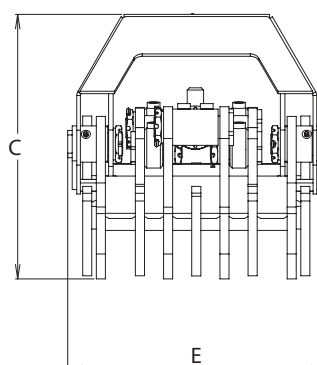

HARDOX[®]
IN MY BODY

KEY FEATURES

- Tillverkad i Hardox[®]
- TG 22 UG/9 har homogena parallellstagar tillverkade i Hardox[®]
- Optimala in- och utrullningsegenskaper
- Passar utmärkt att utrustas med sågkassett
- Cylinder med dubbla kolvstångstätningar för höga tryck

DEFINITELY A BEAST.

www.intermercato.com

	TG 12 UG/7	TG 22 UG/9
A	703	1085
B	590	853
C	342	582
D	40	135
E	287	568

MODELLSPEC.

MODELLSPEC.	Kg	m ²	Bar	l/min	kN	ton	tm	tm	ton	ton	
TG 12 UG/7	56	0,12	200	30	8	0,6	2	-	0,5-2	-	-
TG 22 UG/9	298	0,22	250	60	17	3	10	-	4-10	4-7	-