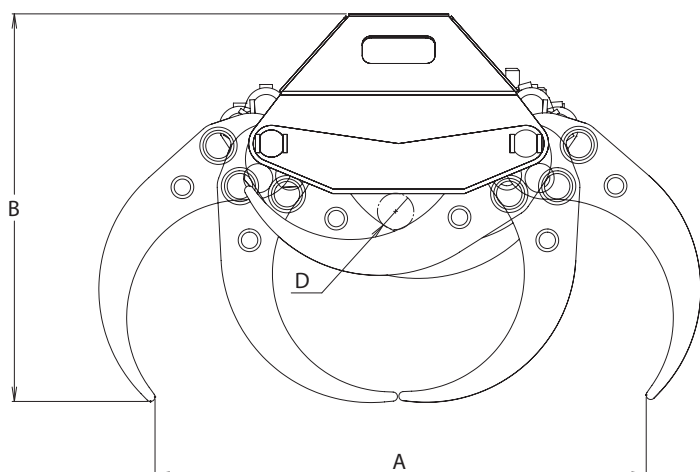

HARDOX[®]
IN MY BODY

KEY FEATURES

- Tillverkad i Hardox[®]
- TG 22 UG/9 har homogena parallellstagar tillverkade i Hardox[®]
- Optimala in- och utrullningsegenskaper
- Passar utmärkt att utrustas med sågkassett
- Cylinder med dubbla kolvstångstätningar för höga tryck

DEFINITELY A BEAST.

www.intermercato.com

	TG 12 UG/7	TG 22 UG/9
A	703	1085
B	590	853
C	342	582
D	40	135
E	287	568

MODELLSPEC.

MODELLSPEC.	Kg	m ²	Bar	l/min	kN	ton	tm	tm	ton	ton	
TG 12 UG/7	56	0,12	200	30	8	0,6	2	-	0,5-2	-	-
TG 22 UG/9	298	0,22	250	60	17	3	10	-	4-10	4-7	-