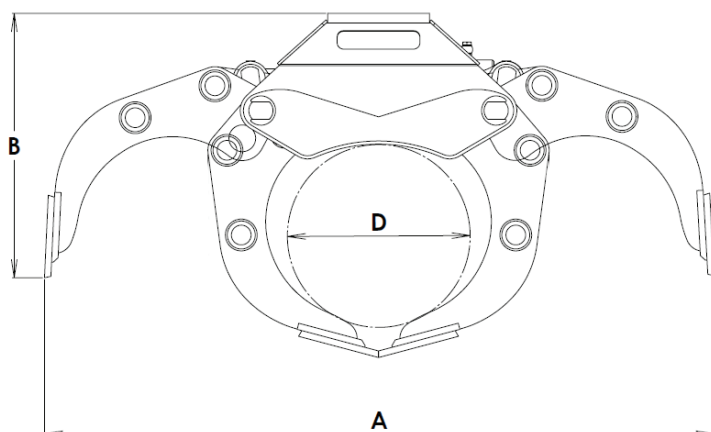

För sortering, sten och lättare rivningsarbeten
Intermercatos entreprenadgrip har en ovanligt robust konstruktion för att klassas som light-weight. Du får helt enkel mycket grip för pengarna! Storlekar som passar från 1 upp till 32 tons grävmaskiner.

KEY FEATURES

- Tillverkad i Hardox®
- TG 22 EG och uppåt har homogena parallellstagar tillverkade i Hardox®
- Ackumulator och lasthållningsventil som standard
- Perfekt under rototilt
- Cylinder med dubbla kolstängstättningar för höga tryck

DEFINITELY A BEAST.

www.intermercato.com

	TG 16 EG	TG 22 EG	TG 28 EG	TG 42 EG	TG 42 EG-800	TG 55 EG
A	960	1278	1636	2107	2107	2785
B	494	593	690	832	832	741
C	574	748	875	1084	1084	1248
D	285	337	420	572	572	710
E	344	432	518	533	800	1120