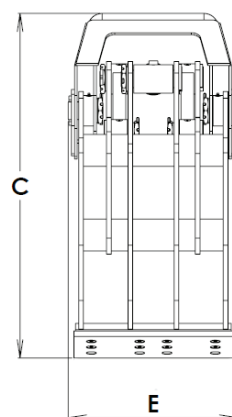

DEFINITELY A BEAST.

www.intermercato.com

	TG 16 EG	TG 22 EG	TG 28 EG	TG 42 EG	TG 42 EG-800	TG 55 EG
A	960	1278	1636	2107	2107	2785
B	494	593	690	832	832	741
C	574	748	875	1084	1084	1248
D	285	337	420	572	572	710
E	344	432	518	533	800	1120

MODELLSPEC.	 Kg	 m ²	 Bar	 l/min	 kN	 ton	 tm	 tm	 ton	 ton	
TG 16 EG	93	0,077	200	30	6,7	1	-	-	-	1-5	-
TG 22 EG	185	0,12	250	40	14	2	-	-	-	4-10	-
TG 28 EG	355	0,20	250	50	18,5	5	-	-	-	8-14	-
TG 42 EG	520	0,34	250	60	24	8	-	-	-	14-22	-
TG 42 EG-800	670	0,34	250	60	24	8	-	-	-	14-22	-
TG 55 EG	1125	0,47	300	70	34	10	-	-	-	22-32	-