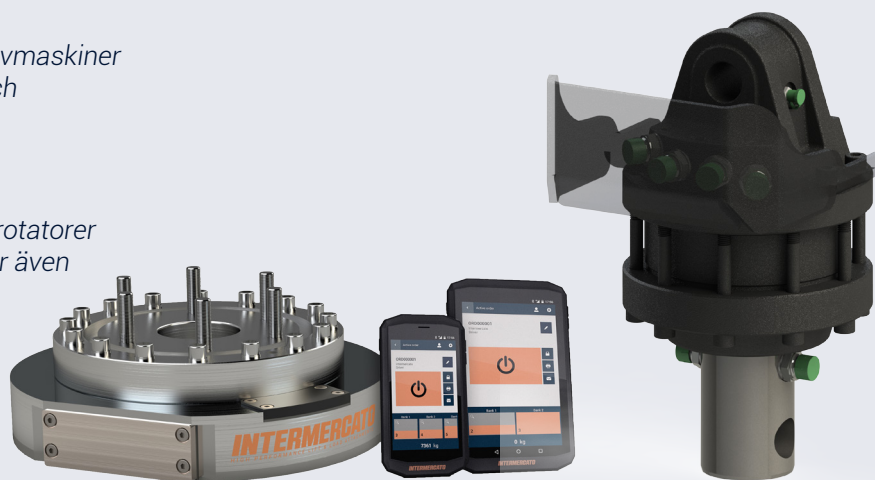

Rotator

Komplettera din grip med någon av våra rotatorer för fritt hängande eller fast montage. Vi är även leverantör av Indexator Rotator Systems.