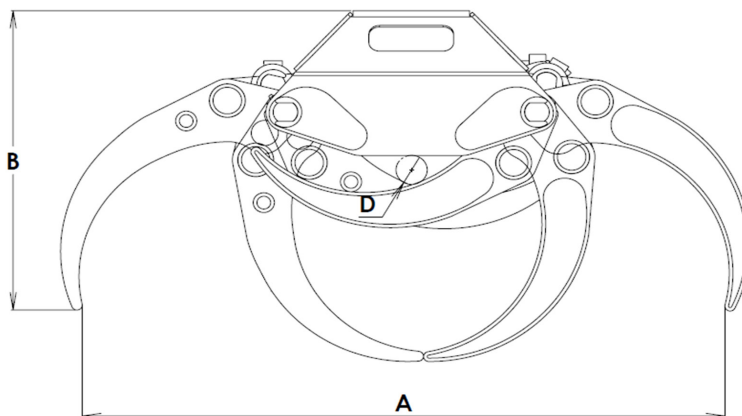

TG 16 SR4-50	TG 16 SR4	TG 16 PROSR4	TG 22 PROSR4	TG 25 SR3	TG 25 SR4-W	TG 25 PROSR4	TG 28 SR3	TG 28 SR4	TG 35 SR4	TG 42 SR4	TG 55 SR4
A	950	950	950	1225	1490	1460	1370	1500	1500	1890	1895	2425
B	550	550	482	585	637	705	675	730	735	763	912	967
C	420	417	355	440	516	510	495	582	565	594	677	796
D	60	60	47	60	45	45	72	100	95	65	100	150
E	301	301	344	432	432	391	478	508	508	522	533	635