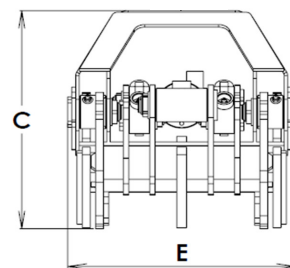

TG 16 SR4-50	TG 16 SR4	TG 16 PROSR4	TG 22 PROSR4	TG 25 SR3	TG 25 SR4-W	TG 25 PROSR4	TG 28 SR3	TG 28 SR4	TG 35 SR4	TG 42 SR4	TG 55 SR4
A	950	950	950	1225	1490	1460	1370	1500	1500	1890	1895	2425
B	550	550	482	585	637	705	675	730	735	763	912	967
C	420	417	355	440	516	510	495	582	565	594	677	796
D	60	60	47	60	45	45	72	100	95	65	100	150
E	301	301	344	432	432	391	478	508	508	522	533	635